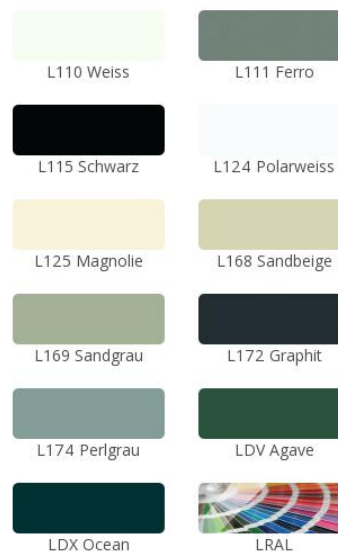

## Univers de cuisines » 05 Montana

Page d'accueil ▸ Univers de cuisines ▸ Mat

05 Montana Sandgrau

### 05 Montana

Laque velours satiné sur panneau MDF

- Ép. de façade : 22 mm

[Télécharger la fiche de données](#)

#### Porte à cadre

- 1 verre clair
  - 2 Satinato
  - 3 Verre fumé
- R Afra  
Z Cappelner designglas

Chant