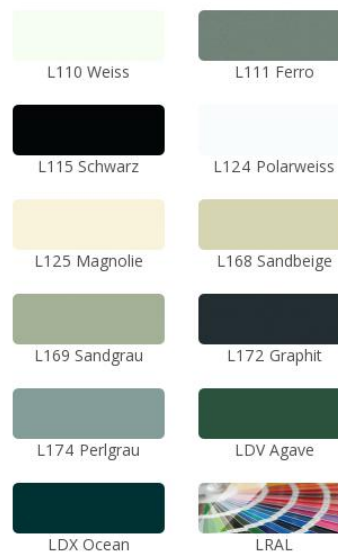

Univers de cuisines » 05 Montana

Page d'accueil ▸ Univers de cuisines ▸ Mat

05 Montana Sandgrau

05 Montana

Laque velours satiné sur panneau MDF

- Ép. de façade : 22 mm

[Télécharger la fiche de données](#)

Porte à cadre

- 1 verre clair
 - 2 Satinato
 - 3 Verre fumé
- R Afra
Z Cappelner designglas

Chant