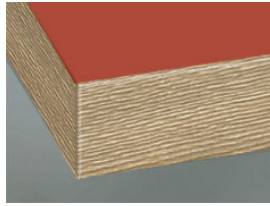

6B Hellgrau Glanz

6F Magnolie Glanz

TE Cava Anthrazit Glanz

» Détails

Porte à cadre

- 1 verre clair
- 2 Satinato
- 3 Verre fumé
- R Afra

Porte segment

- 1 verre clair
- 2 Satinato
- 3 Verre fumé

Z Cappelner designglas

» Chant

DK Chant coloris façade

MG Chant effet verre gris clair

Module translation not found: kante6

IE Inox