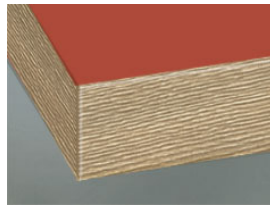

6B Hellgrau Glanz

6F Magnolie Glanz

TE Cava Anthrazit Glanz

» Détails

Porte à cadre

1 verre clair

2 Satinato

3 Verre fumé

R Afra

Porte segment

1 verre clair

2 Satinato

3 Verre fumé

Z Cappelner designglas

» Chant

DK Chant coloris façade

MG Chant effet verre gris clair

Module translation not found: kante6

IE Inox