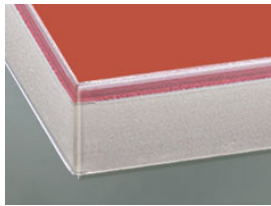

6B Hellgrau Glanz

6F Magnolie Glanz

TE Cava Anthrazit Glanz

» Détails

Porte à cadre

1 verre clair

2 Satinato

3 Verre fumé

R Afra

Porte segment

1 verre clair

2 Satinato

3 Verre fumé

Z Cappelner designglas

» Chant

DK Chant coloris façade

MG Chant effet verre gris clair

Module translation not found: kante6

IE Inox