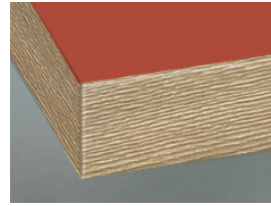

6B Hellgrau Glanz

6F Magnolie Glanz

TE Cava Anthrazit Glanz

» Détails

Porte à cadre

- 1 verre clair
- 2 Satinato
- 3 Verre fumé
- R Afra

Porte segment

- 1 verre clair
- 2 Satinato
- 3 Verre fumé

Z Cappelner designglas

» Chant

DK Chant coloris façade

MG Chant effet verre gris clair

Module translation not found: kante6

IE Inox