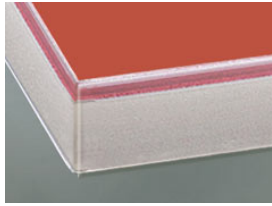

» 87 Estrada

Façade en stratifié brillant de haute qualité

» Détails

- Ép. de façade : 19 mm
- Trendline, la cuisine sans poignées : livrable

» Couleurs

17 Dunkelrot Glanz

63 Sandgrau Glanz

83 Weiss Glanz

6B Hellgrau Glanz

6F Magnolie Glanz

TE Cava Anthrazit Glanz

» Détails

Porte à cadre

- 1 verre clair
- 2 Satinato
- 3 Verre fumé
- R Afra

Porte segment

- 1 verre clair
- 2 Satinato
- 3 Verre fumé

Z Cappelner designglas

» Chant

DK Chant coloris façade

MG Chant effet verre gris clair

Module translation not found: kante6

IE Inox