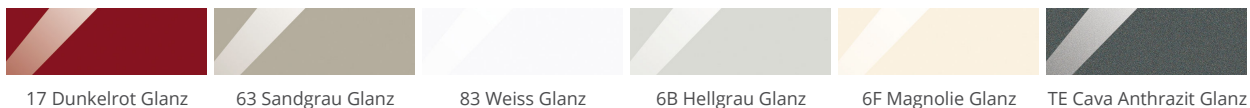

» 87 Estrada

Façade en stratifié brillant de haute qualité

» Détails

- Ép. de façade : 19 mm
- Trendline, la cuisine sans poignées : livrable

» Couleurs

17 Dunkelrot Glanz

63 Sandgrau Glanz

83 Weiss Glanz

6B Hellgrau Glanz

6F Magnolie Glanz

TE Cava Anthrazit Glanz

» Détails

Porte à cadre

1 verre clair

2 Satinato

3 Verre fumé

R Afra

Porte segment

1 verre clair

2 Satinato

3 Verre fumé

Z Cappelner designglas

» Chant

DK Chant coloris façade