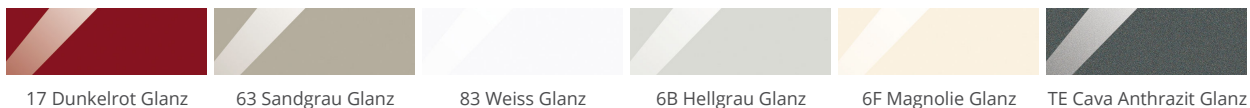

» 87 Estrada

Façade en stratifié brillant de haute qualité

» Détails

- Ép. de façade : 19 mm
- Trendline, la cuisine sans poignées : livrable

» Couleurs

17 Dunkelrot Glanz

63 Sandgrau Glanz

83 Weiss Glanz

6B Hellgrau Glanz

6F Magnolie Glanz

TE Cava Anthrazit Glanz

» Détails

Porte à cadre

- 1 verre clair
- 2 Satinato
- 3 Verre fumé
- R Afra

Porte segment

- 1 verre clair
- 2 Satinato
- 3 Verre fumé

Z Cappelner designglas

» Chant

DK Chant coloris façade

MG Chant effet verre gris clair

Module translation not found: kante6

IE Inox