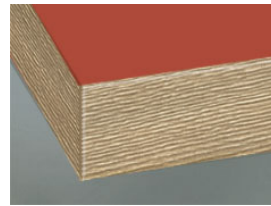

6B Hellgrau Glanz

6F Magnolie Glanz

TE Cava Anthrazit Glanz

» Détails

Porte à cadre

1 verre clair

2 Satinato

3 Verre fumé

R Afra

Porte segment

1 verre clair

2 Satinato

3 Verre fumé

Z Cappelner designglas

» Chant

DK Chant coloris façade

MG Chant effet verre gris clair

Module translation not found: kante6

IE Inox