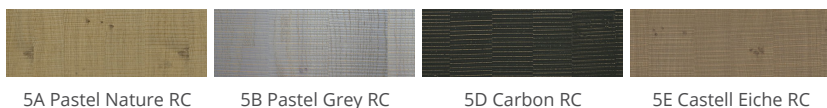

» 48 Avalon Castle

Chêne plaqué avec nœuds visibles et aspect brut de sciage horizontal, veinage bois et aspect lambris vertical

» Détails

- 42 Avalon Castle 10 : distance panneau 100 mm
- 48 Avalon Castle 15 : distance panneau 150 mm
- 49 Avalon Castle 20 : distance panneau 200 mm
- Les joues sont livrables au choix avec ou sans aspect lambris.
- Sans aspect lambris, disponible sous la réf. 38 Avalon.
- Ép. de façade : 19 mm
- Trendline, la cuisine sans poignées : livrable

» Couleurs