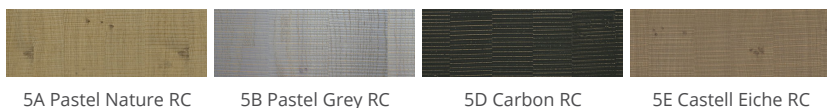

» 48 Avalon Castle

Chêne plaqué avec nœuds visibles et aspect brut de sciage horizontal, veinage bois et aspect lambris vertical

» Détails

- 42 Avalon Castle 10 : distance panneau 100 mm
- 48 Avalon Castle 15 : distance panneau 150 mm
- 49 Avalon Castle 20 : distance panneau 200 mm
- Les joues sont livrables au choix avec ou sans aspect lambris.
- Sans aspect lambris, disponible sous la réf. 38 Avalon.
- Ép. de façade : 19 mm
- Trendline, la cuisine sans poignées : livrable

» Couleurs

» Détails

Porte à cadre

1 verre clair

2 Satinato

3 Verre fumé

R Afra

Z Cappelner designglas