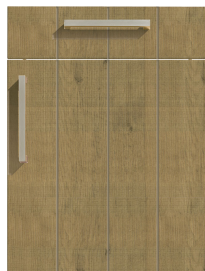

» 48 Avalon Castle

Chêne plaqué avec nœuds visibles et aspect brut de sciage horizontal, veinage bois et aspect lambris vertical

» Détails

- 42 Avalon Castle 10 : distance panneau 100 mm
- 48 Avalon Castle 15 : distance panneau 150 mm
- 49 Avalon Castle 20 : distance panneau 200 mm
- Les joues sont livrables au choix avec ou sans aspect lambris.
- Sans aspect lambris, disponible sous la réf. 38 Avalon.
- Ép. de façade : 19 mm
- Trendline, la cuisine sans poignées : livrable

» Couleurs

» Détails

Porte à cadre

1 verre clair

2 Satinato

3 Verre fumé

R Afra

Z Cappelner designglas