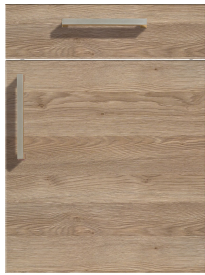

» 73 Tessina Line

Mélaminé revêtu de synchronpore (impression en profondeur)

» Détails

- Veinage bois horizontal
- Veinage bois vertical, disponible sous la réf. 74 Tessina Classic
- Ép. de façade : 19 mm
- Trendline, la cuisine sans poignées : livrable

» Couleurs

34 Elm White

35 Tortona Nature

37 Oak Greige

41 Oak Tabak

» Détails

Porte à cadre

1 verre clair

2 Satinato

3 Verre fumé

R Afra

Porte segment

1 verre clair

2 Satinato

3 Verre fumé

Z Cappelner designglas