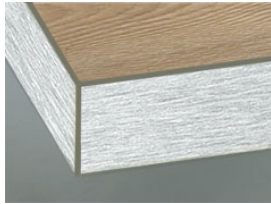

ES Chant inox