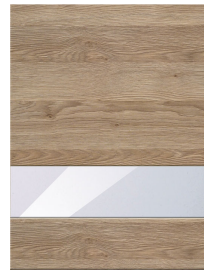

» 73 Tessina Line

Mélaminé revêtu de synchronpore (impression en profondeur)

» Détails

- Veinage bois horizontal
- Veinage bois vertical, disponible sous la réf. 74 Tessina Classic
- Ép. de façade : 19 mm
- Trendline, la cuisine sans poignées : livrable

» Couleurs

34 Elm White

35 Tortona Nature

37 Oak Greige

41 Oak Tabak

» Détails

Porte à cadre

1 verre clair

2 Satinato

3 Verre fumé

R Afra

Porte segment

1 verre clair

2 Satinato

3 Verre fumé

Z Cappelner designglas