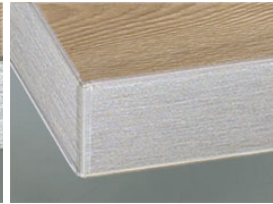

### Porte segment

1 verre clair

2 Satinato

3 Verre fumé

Z Cappelner designglas

## » Chant

---

DK Chant coloris façade

ES Chant inox

FE Chant effet inox

MG Chant effet verre gris clair

IE Inox