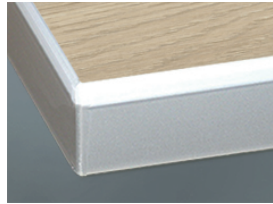

MG Chant effet verre gris clair