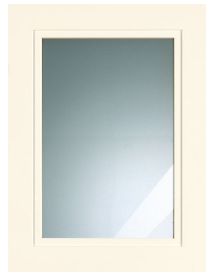

» 24 Alaska

Laque velours satiné sur panneau MDF

» Détails

- Ép. de façade : 19 mm

» Couleurs

PD Weiss

PL Sandbeige

PS Sandgrau

PT Basalt

PW Magnolie

P6 Truffle Grey

RAL, Sikkens, NCS

» Détails

Porte à cadre

1 verre clair

2 Satinato

3 Verre fumé

R Afra

Z Cappelner designglas

Porte à croisillons

» Chant

Chant