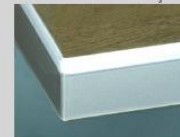

#### Porte à cadre

- 1 verre clair
- 2 Satinato
- 3 Verre fumé
- R Afra
- Z Cappelner designglas

#### Porte segment

- 1 verre clair
- 2 Satinato
- 3 Verre fumé

DK Chant coloris façade

MG Chant effet verre  
gris clair

IE Inox