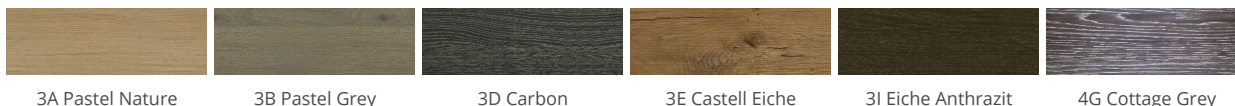

» 45 Windsor

Chêne plaqué et brossé, veinage bois horizontal

» Détails

- Ép. de façade : 20 mm
- Trendline, la cuisine sans poignées : livrable

» Couleurs

3A Pastel Nature

3B Pastel Grey

3D Carbon

3E Castell Eiche

3I Eiche Anthrazit

4G Cottage Grey

» Détails

Porte à cadre

- 1 verre clair
- 2 Satinato
- 3 Verre fumé
- R Afra

Z Cappelner designglas

Porte segment