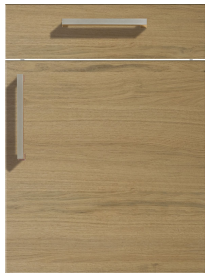

» 45 Windsor

Chêne plaqué et brossé, veinage bois horizontal

» Détails

- Ép. de façade : 20 mm
- Trendline, la cuisine sans poignées : livrable

» Couleurs

3A Pastel Nature

3B Pastel Grey

3D Carbon

3E Castell Eiche

3I Eiche Anthrazit

4G Cottage Grey

» Détails

Porte à cadre

- 1 verre clair
- 2 Satinato
- 3 Verre fumé
- R Afra

Z Cappelner designglas

Porte segment