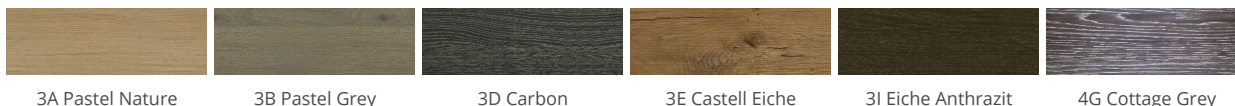

» 45 Windsor

Chêne plaqué et brossé, veinage bois horizontal

» Détails

- Ép. de façade : 20 mm
- Trendline, la cuisine sans poignées : livrable

» Couleurs

3A Pastel Nature

3B Pastel Grey

3D Carbon

3E Castell Eiche

3I Eiche Anthrazit

4G Cottage Grey

» Détails

Porte à cadre

1 verre clair

2 Satinato

3 Verre fumé

R Afra

Z Cappelner designglas

Porte segment

1 verre clair

2 Satinato

3 Verre fumé

» Chant

Chant