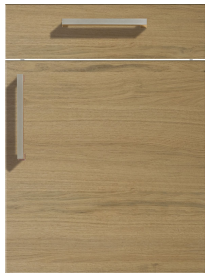

» 45 Windsor

Chêne plaqué et brossé, veinage bois horizontal

» Détails

- Ép. de façade : 20 mm
- Trendline, la cuisine sans poignées : livrable

» Couleurs

3A Pastel Nature

3B Pastel Grey

3D Carbon

3E Castell Eiche

3I Eiche Anthrazit

4G Cottage Grey

» Détails

Porte à cadre

1 verre clair

2 Satinato

3 Verre fumé

R Afra

Z Cappelner designglas

Porte segment

1 verre clair

2 Satinato

3 Verre fumé

» Chant

Chant