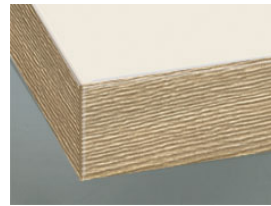

### Porte segment

1 verre clair

2 Satinato

3 Verre fumé

Z Cappelner designglas

## » Chant

---

DK Chant coloris façade

MG Chant effet verre gris clair

Module translation not found: kante6

IE Inox