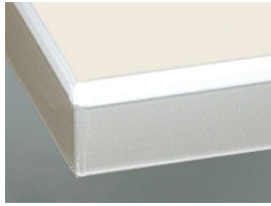

R Afra

Z Cappelner designglas

Porte segment

1 verre clair

2 Satinato

3 Verre fumé

» Chant

DK Chant coloris façade

MG Chant effet verre gris clair

Module translation not found: kante6

IE Inox