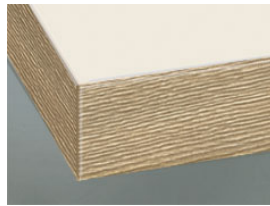

### Porte segment

1 verre clair

2 Satinato

3 Verre fumé

Z Cappelner designglas

## » Chant

---

DK Chant coloris façade

MG Chant effet verre gris clair

Module translation not found: kante6

IE Inox