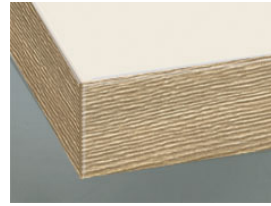

R Afra

Z Cappelner designglas

Porte segment

1 verre clair

2 Satinato

3 Verre fumé

» Chant

DK Chant coloris façade

MG Chant effet verre gris clair

Module translation not found: kante6

IE Inox