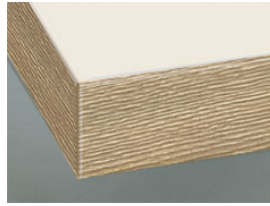

R Afra

Z Cappelner designglas

Porte segment

1 verre clair

2 Satinato

3 Verre fumé

» Chant

DK Chant coloris façade

MG Chant effet verre gris clair

Module translation not found: kante6

IE Inox