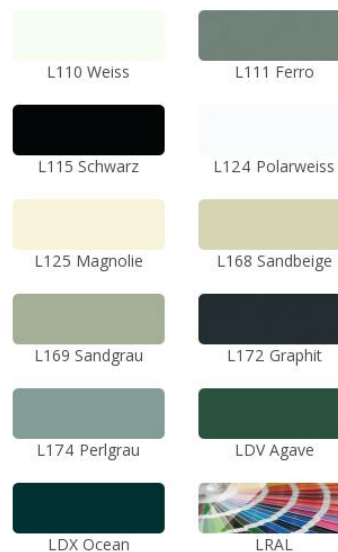

Univers de cuisines » 28 Stockholm

Page d'accueil » Univers de cuisines » Mat

28 Stockholm Weiss

28 Stockholm

Laque velours satiné sur polymère veiné bois

- Ép. de façade : 19 mm

[Télécharger la fiche de données](#)

Porte à cadre

- 1 verre clair
 - 2 Satinato
 - 3 Verre fumé
- R Afra

Chant

Z Cappelner designglas