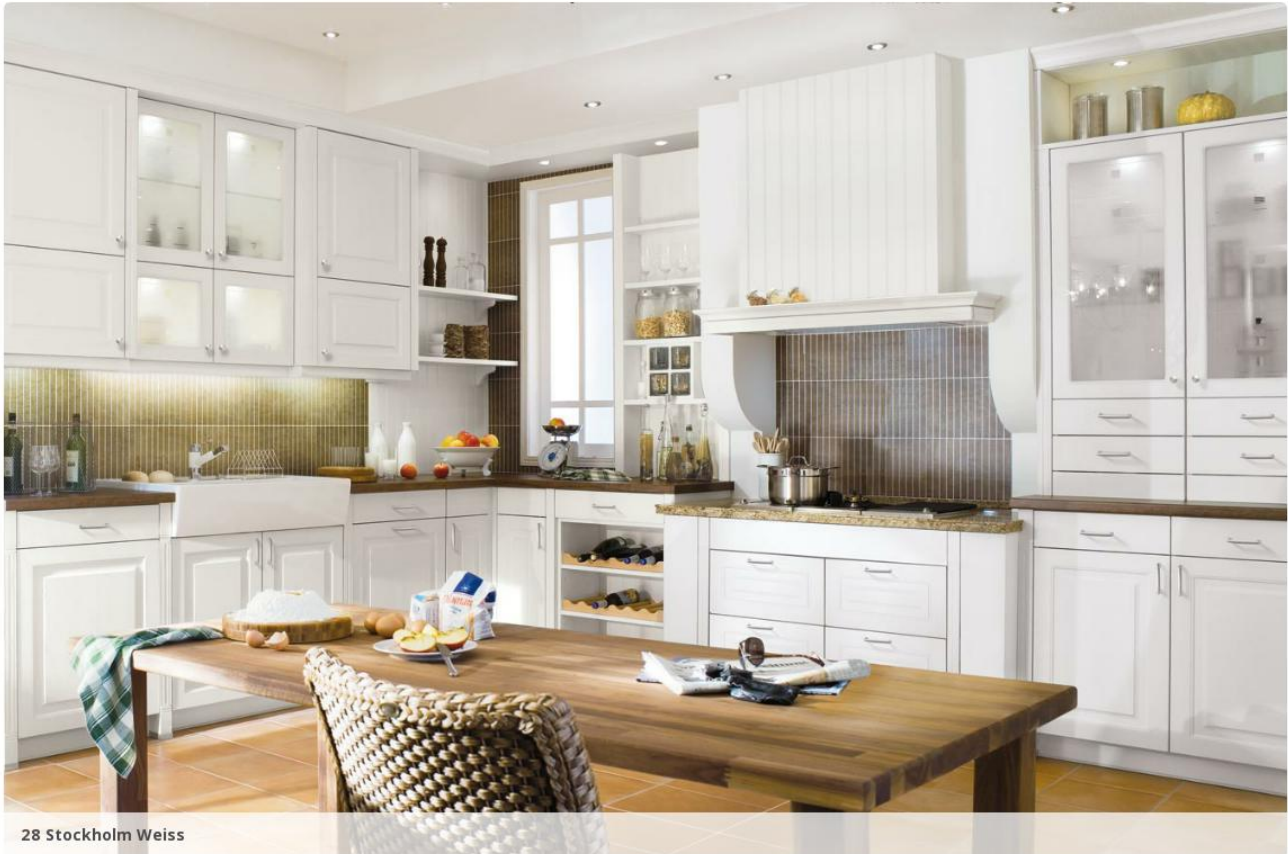

Univers de cuisines » 28 Stockholm

Page d'accueil » Univers de cuisines » Mat

28 Stockholm Weiss

28 Stockholm

Laque velours satiné sur polymère veiné bois

- Ép. de façade : 19 mm

[Télécharger la fiche de données](#)