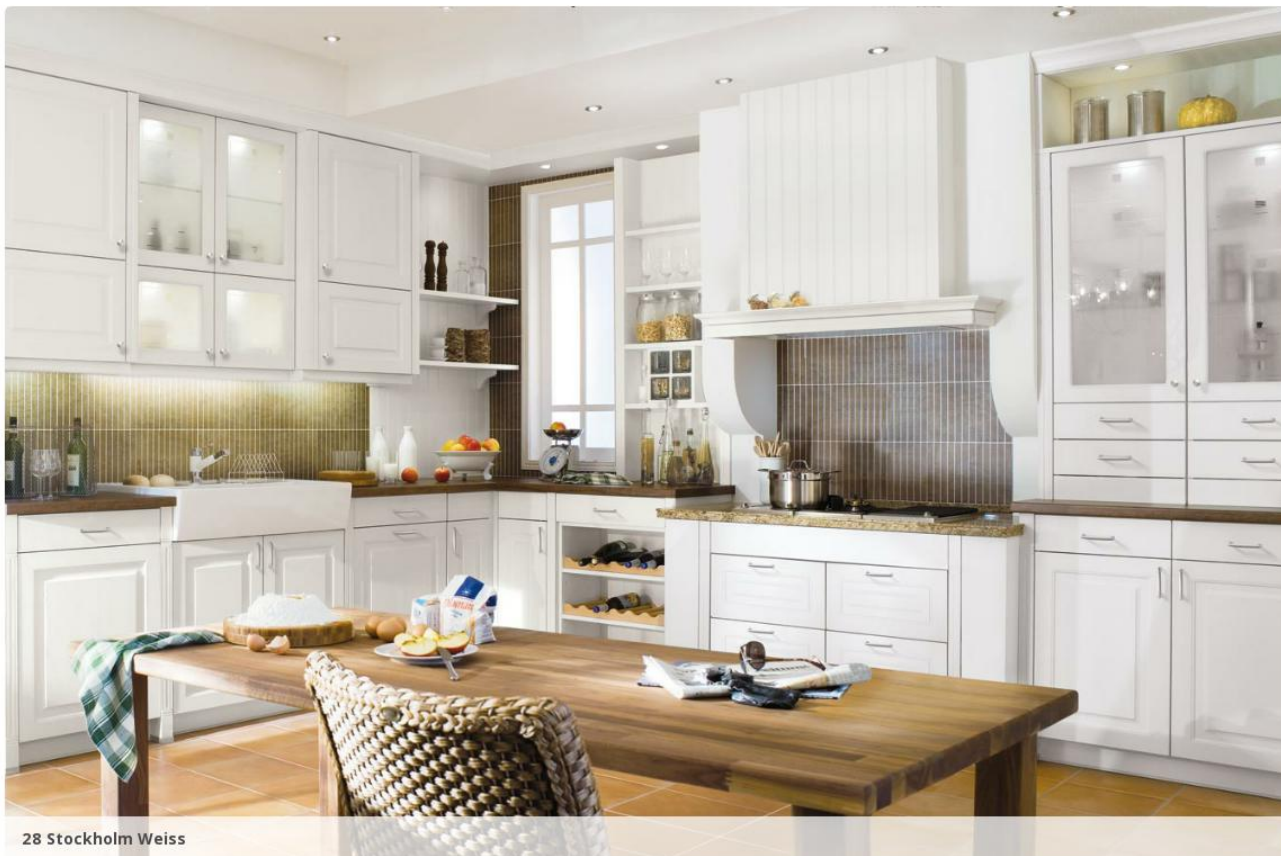

Univers de cuisines » 28 Stockholm

Page d'accueil » Univers de cuisines » Mat

28 Stockholm Weiss

28 Stockholm

Laque velours satiné sur polymère veiné bois

- Ép. de façade : 19 mm

[Télécharger la fiche de données](#)