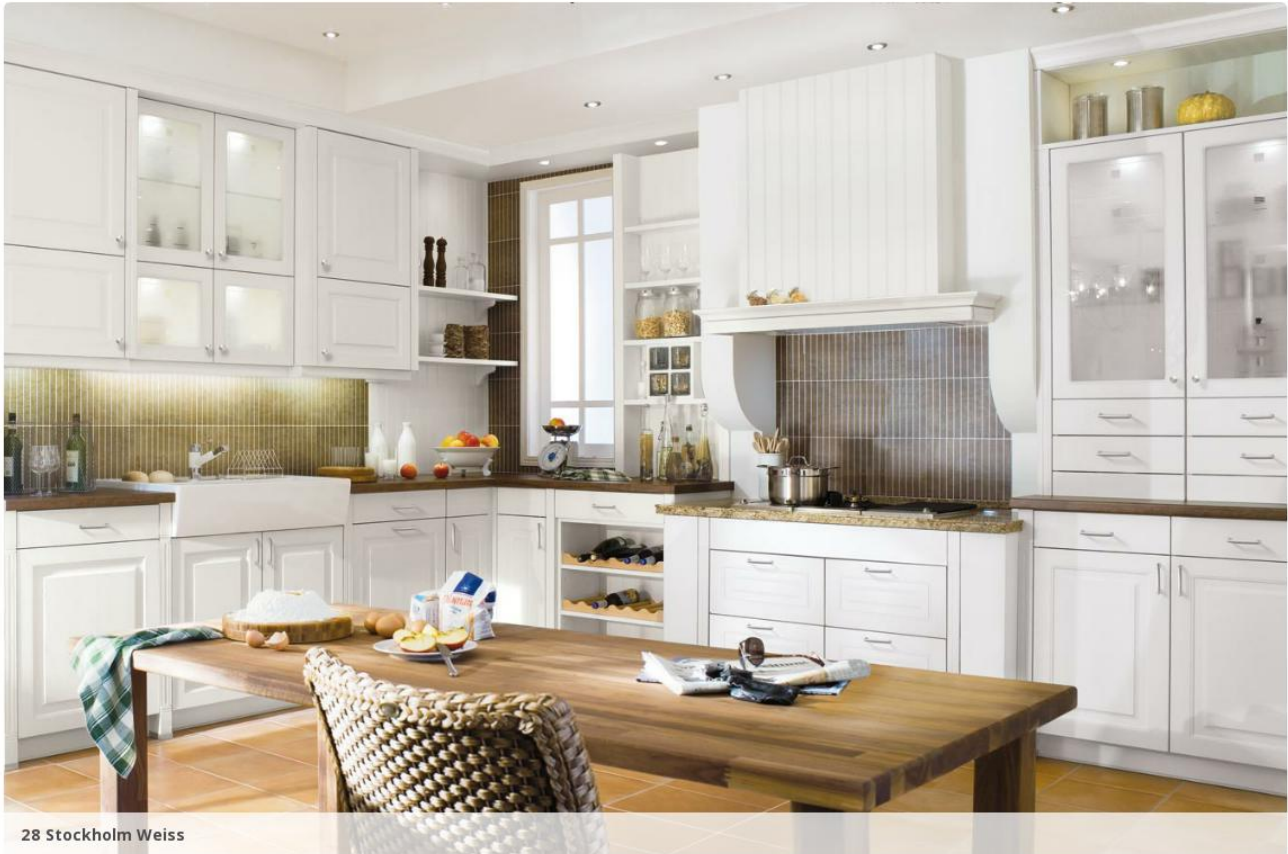

Univers de cuisines » 28 Stockholm

Page d'accueil » Univers de cuisines » Mat

28 Stockholm Weiss

28 Stockholm

Laque velours satiné sur polymère veiné bois

- Ép. de façade : 19 mm

[Télécharger la fiche de données](#)