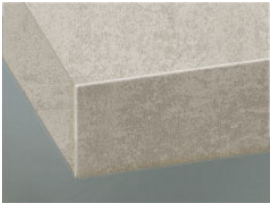

» 66 Silvia Beton

Façade en mélaminé

» Détails

- Ép. de façade : 19 mm
- Trendline, la cuisine sans poignées : livrable

» Couleurs

58 Concrete Dark

59 Concrete Alpine

» Détails

Porte à cadre

1 verre clair

2 Satinato

3 Verre fumé

R Afra

Z Cappelner designglas

Porte segment

1 verre clair

2 Satinato

3 Verre fumé

» Chant

DK Chant coloris façade