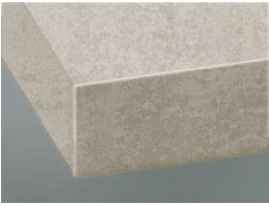

» 66 Silvia Beton

Façade en mélaminé

» Détails

- Ép. de façade : 19 mm
- Trendline, la cuisine sans poignées : livrable

» Couleurs

58 Concrete Dark

59 Concrete Alpine

» Détails

Porte à cadre

1 verre clair

2 Satinato

3 Verre fumé

R Afra

Z Cappelner designglas

Porte segment

1 verre clair

2 Satinato

3 Verre fumé

» Chant

DK Chant coloris façade