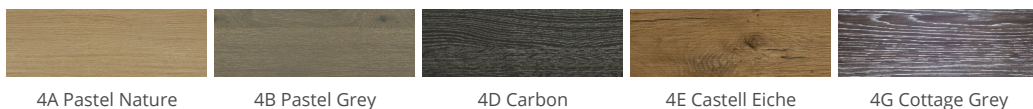

» 09 Camelot Castle

Cadre massif en chêne avec nœuds visibles, panneau central plaqué aspect lambris, façade à chants poncés aspect usé

» Détails

- Largeur de cadre 87 mm
- Ép. de façade : 19 mm
- Trendline, la cuisine sans poignées : livrable

» Couleurs

4A Pastel Nature

4B Pastel Grey

4D Carbon

4E Castell Eiche

4G Cottage Grey

» Détails

Porte à cadre