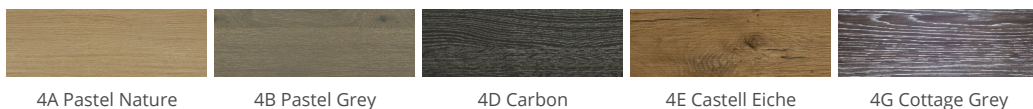

» 09 Camelot Castle

Cadre massif en chêne avec nœuds visibles, panneau central plaqué aspect lambris, façade à chants poncés aspect usé

» Détails

- Largeur de cadre 87 mm
- Ép. de façade : 19 mm
- Trendline, la cuisine sans poignées : livrable

» Couleurs

» Détails

Porte à cadre

1 verre clair

2 Satinato

3 Verre fumé

R Afra

Z Cappelner designglas