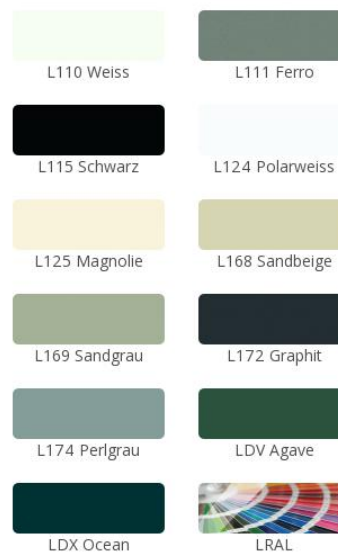

## Keukenwereld » 05 Montana

Homepage » Keukenwereld » Mat

05 Montana Sandgrau

### 05 Montana

Fluweellak zijdeglans op MDF-basisplaat

- frontdikte: 22 mm

[Gegevensblad downloaden](#)

#### Raamwerkdeur

- 1 helder glas
- 2 Satinato
- 3 rookglas
- R Afra
- Z Cappelner designglas

Rand