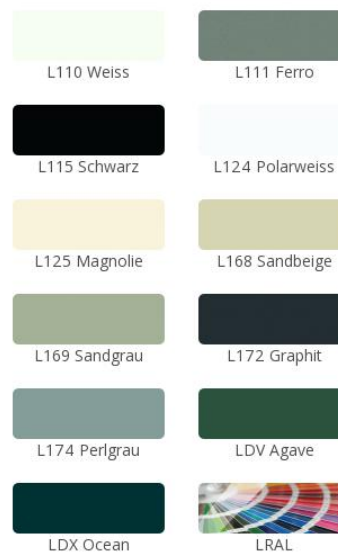

Keukenwereld » 24 Alaska

Homepage » Keukenwereld » Mat

24 Alaska Weiss

24 Alaska

Fluweellak zijdeglans op MDF-basisplaat

- frontdikte: 19 mm

[Gegevensblad downloaden](#)

Raamwerkdeur

- 1 helder glas
- 2 Satinato
- 3 rookglas
- R Afra
- Z Cappelner designglas

Deur met spijlen

Rand