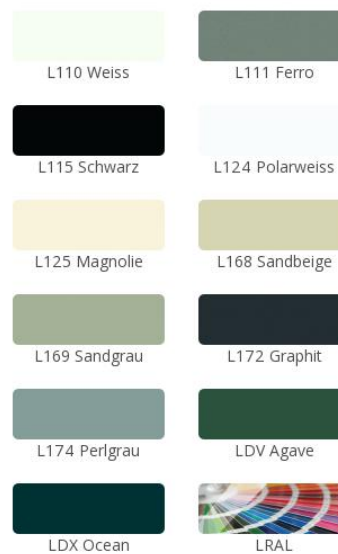

## Keukenwereld » 24 Alaska

Homepage » Keukenwereld » Mat

24 Alaska Weiss

### 24 Alaska

Fluweellak zijdeglans op MDF-basisplaat

- frontdikte: 19 mm

 Gegevensblad downloaden

#### Raamwerkdeur

- 1 helder glas
- 2 Satinato
- 3 rookglas
- R Afra
- Z Cappelner designglas

#### Deur met spijlen

Rand