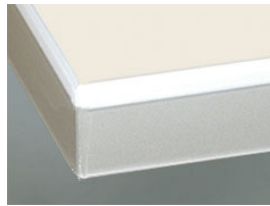

» 77 Siena XTreme

Gelaagde kunststof met functionele ESH-laag (elektronenstraal gehard) XTreme supermat met Anti-Finger-Print-technologie XTreme gemakkelijk te reinigen XTreme robuust

» Details

- Frontdikte: 19 mm
- Trendline, de greeploze keuken: leverbaar

» Kleuren

» Details

Raamwerkdeur

- 1 helder glas
- 2 Satinato
- 3 rookglas
- R Afra

Segmentdeur

- 1 helder glas
- 2 Satinato
- 3 rookglas

Z Cappelner designglas

» Rand

DK rand in frontkleur

ES rand in rvs

FE rand in rvs-decor

MG rand in glasdecor lichtgrijs

Module translation not found: kante6