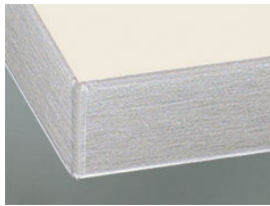

» 77 Siena XTreme

Gelaagde kunststof met functionele ESH-laag (elektronenstraal gehard) XTreme supermat met Anti-Finger-Print-technologie XTreme gemakkelijk te reinigen XTreme robuust

» Details

- Frontdikte: 19 mm
- Trendline, de greeploze keuken: leverbaar

» Kleuren

» Details

Raamwerkdeur

- 1 helder glas
- 2 Satinato
- 3 rookglas
- R Afra

Segmentdeur

- 1 helder glas
- 2 Satinato
- 3 rookglas

Z Cappelner designglas

» Rand

DK rand in frontkleur

ES rand in rvs

FE rand in rvs-decor

MG rand in glasdecor lichtgrijs

Module translation not found: kante6