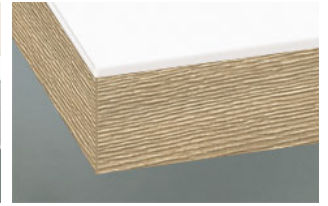

» 77 Siena XTreme

Gelaagde kunststof met functionele ESH-laag (elektronenstraal gehard) XTreme supermat met Anti-Finger-Print-technologie XTreme gemakkelijk te reinigen XTreme robuust

» Details

- Frontdikte: 19 mm
- Trendline, de greeploze keuken: leverbaar

» Kleuren

» Details

Raamwerkdeur

- 1 helder glas
- 2 Satinato
- 3 rookglas
- R Afra

Z Cappelner designglas

Segmentdeur

- 1 helder glas
- 2 Satinato
- 3 rookglas

» Rand

DK rand in frontkleur

ES rand in rvs

FE rand in rvs-decor

MG rand in glasdecor lichtgrijs

Module translation not found: kante6