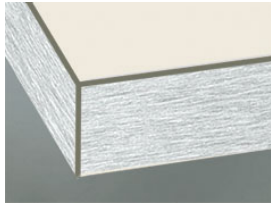

» 77 Siena XTreme

Gelaagde kunststof met functionele ESH-laag (elektronenstraal gehard) XTreme supermat met Anti-Finger-Print-technologie XTreme gemakkelijk te reinigen XTreme robuust

» Details

- Frontdikte: 19 mm
- Trendline, de greeploze keuken: leverbaar

» Kleuren

» Details

Raamwerkdeur

- 1 helder glas
- 2 Satinato
- 3 rookglas
- R Afra

Z Cappelner designglas

Segmentdeur

- 1 helder glas
- 2 Satinato
- 3 rookglas

» Rand

DK rand in frontkleur

ES rand in rvs

FE rand in rvs-decor

MG rand in glasdecor lichtgrijs

Module translation not found: kante6