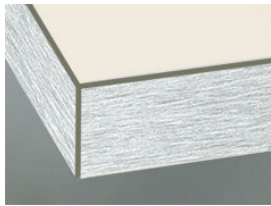

» 77 Siena XTreme

Gelaagde kunststof met functionele ESH-laag (elektronenstraal gehard) XTreme supermat met Anti-Finger-Print-technologie XTreme gemakkelijk te reinigen XTreme robuust

» Details

- Frontdikte: 19 mm
- Trendline, de greeploze keuken: leverbaar

» Kleuren

» Details

Raamwerkdeur

- 1 helder glas
- 2 Satinato
- 3 rookglas
- R Afra

Segmentdeur

- 1 helder glas
- 2 Satinato
- 3 rookglas

Z Cappelner designglas

» Rand

DK rand in frontkleur

ES rand in rvs

FE rand in rvs-decor

MG rand in glasdecor lichtgrijs

Module translation not found: kante6