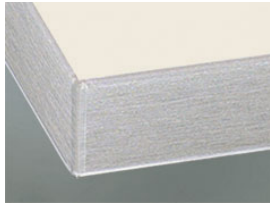

» 77 Siena XTreme

Gelaagde kunststof met functionele ESH-laag (elektronenstraal gehard) XTreme supermat met Anti-Finger-Print-technologie XTreme gemakkelijk te reinigen XTreme robuust

» Details

- Frontdikte: 19 mm
- Trendline, de greeploze keuken: leverbaar

» Kleuren

» Details

Raamwerkdeur

- 1 helder glas
- 2 Satinato
- 3 rookglas
- R Afra

Z Cappelner designglas

Segmentdeur

- 1 helder glas
- 2 Satinato
- 3 rookglas

» Rand

DK rand in frontkleur

ES rand in rvs

FE rand in rvs-decor

MG rand in glasdecor lichtgrijs

Module translation not found: kante6