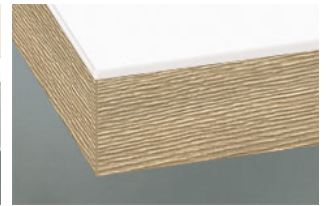

» 77 Siena XTreme

Gelaagde kunststof met functionele ESH-laag (elektronenstraal gehard) XTreme supermat met Anti-Finger-Print-technologie XTreme gemakkelijk te reinigen XTreme robuust

» Details

- Frontdikte: 19 mm
- Trendline, de greeploze keuken: leverbaar

» Kleuren

» Details

Raamwerkdeur

- 1 helder glas
- 2 Satinato
- 3 rookglas
- R Afra

Segmentdeur

- 1 helder glas
- 2 Satinato
- 3 rookglas

Z Cappelner designglas

» Rand

DK rand in frontkleur

ES rand in rvs

FE rand in rvs-decor

MG rand in glasdecor lichtgrijs

Module translation not found: kante6