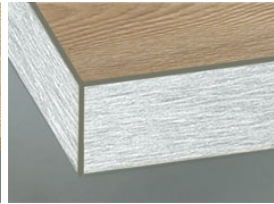

» 73 Tessina Line

Melaminehars coating met synchrone poriën (dieptestructuur)

» Details

- horizontale houtstructuur
- verticale houtstructuur leverbaar als 74 Tessina Classic
- frontdikte: 19 mm
- Trendline, de greeploze keuken: leverbaar

» Kleuren

34 Elm White

35 Tortona Nature

37 Oak Greige

41 Oak Tabak

» Details

Raamwerkdeur

- 1 helder glas
- 2 Satinato
- 3 rookglas
- R Afra

Segmentdeur

- 1 helder glas
- 2 Satinato
- 3 rookglas

Z Cappelner designglas

» Rand

DK rand in frontkleur

ES rand in rvs

FE rand in rvs-decor

MG rand in glasdecor lichtgrijs