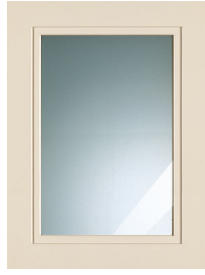

» 20 Nebraska

Fluweellak zijdeglans op MDF-basisplaat

» Details

- frontdikte: 19 mm

» Kleuren

» Details

Raamwerkdeur

1 helder glas

2 Satinato

3 rookglas

R Afra

Z Cappelner designglas

Deur met spijlen

» Rand

Rand