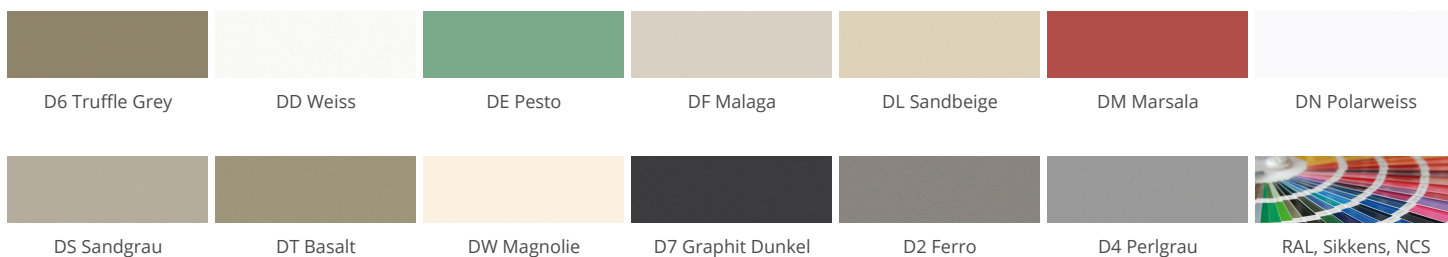

## » 61 Monaco

Matte laklaag (slijplak-procéd ) op MDF-basisplaat

### » Kleuren