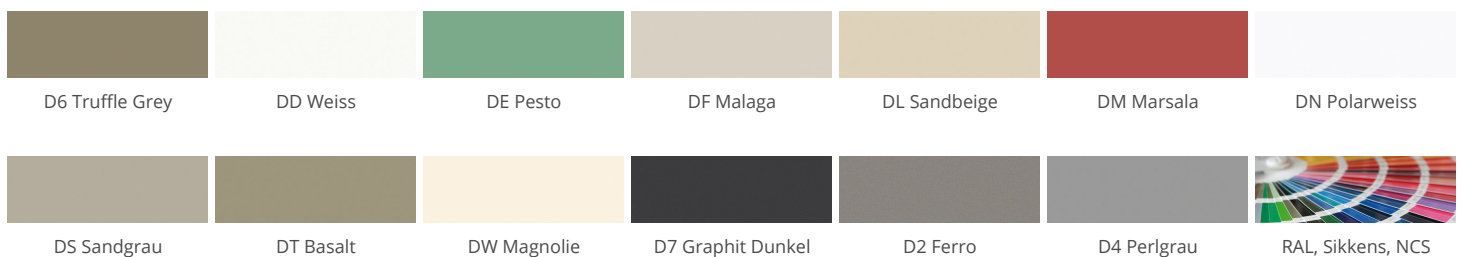

» 61 Monaco

Matte laklaag (slijplak-procéd ) op MDF-basisplaat

» Details

- frontdikte: 23 mm

» Kleuren

» Details

Raamwerkdeur

1 helder glas

2 Satinato

3 rookglas

R Afra

Z Cappelner designglas

Deur met spijlen

» Rand

Rand