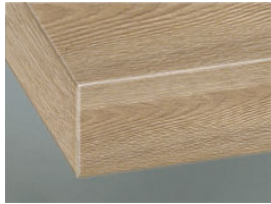

» 74 Tessina Classic

Melaminharz beschichtet mit Synchronpore (Tiefenprägung)

» Details

- verticale houtstructuur
- horizontale houtstructuur leverbaar als 73 Tessina Line
- frontdikte: 19 mm
- Trendline, de greeploze keuken: leverbaar

» Kleuren

» Details

Raamwerkdeur

- 1 helder glas
- 2 Satinato
- 3 rookglas
- R Afra

Segmentdeur

- 2 Satinato
- 3 rookglas

Z Cappelner designglas

» Rand

Rand

DK rand in frontkleur

MG rand in glasdecor lichtgrijs