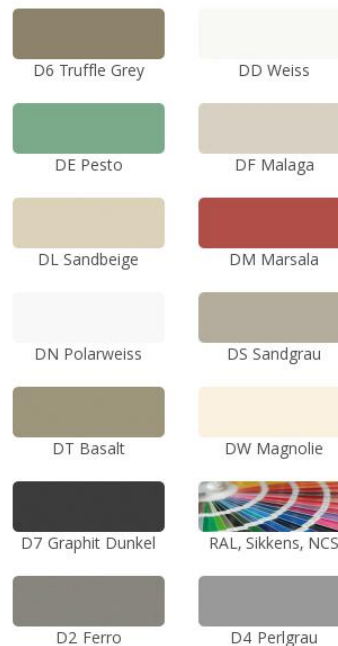

Keukenwereld » 34 Antwerpen Line

Homepage » Keukenwereld » Mat

34 Antwerpen Line Weiss

34 Antwerpen Line

Supermatte laklaag op MDF-basismateriaal met horizontaal paneeldecor

- paneeldecor verticaal met 100 mm paneelafstand leverbaar als 31 Antwerpen Classic 10
- paneeldecor verticaal met 150 mm paneelafstand leverbaar als 30 Antwerpen Classic 15
- paneeldecor verticaal met 200 mm paneelafstand leverbaar als 36 Antwerpen Classic 20

 Gegevensblad downloaden

Segmentdeur

2 Satinato
3 rookglas