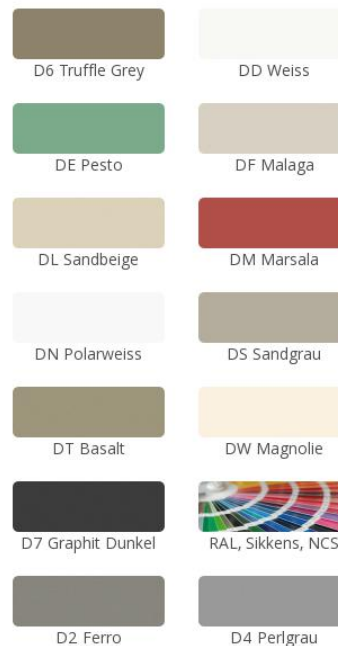

## Keukenwereld » 34 Antwerpen Line

Homepage » Keukenwereld » Mat

34 Antwerpen Line Weiss

### 34 Antwerpen Line

Supermatte laklaag op MDF-basismateriaal met horizontaal paneeldecor

- paneeldecor verticaal met 100 mm paneelafstand leverbaar als 31 Antwerpen Classic 10
- paneeldecor verticaal met 150 mm paneelafstand leverbaar als 30 Antwerpen Classic 15
- paneeldecor verticaal met 200 mm paneelafstand leverbaar als 36 Antwerpen Classic 20

#### Segmentdeur

2 Satinato  
3 rookglas