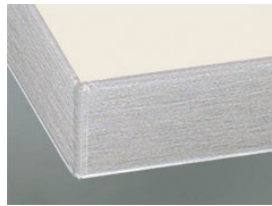

» 77 Siena XTreme

Gelaagde kunststof met functionele ESH-laag (elektronenstraal gehard) XTreme supermat met Anti-Finger-Print-technologie XTreme gemakkelijk te reinigen XTreme robuust

» Details

- Frontdikte: 19 mm
- Trendline, de greeploze keuken: leverbaar

» Kleuren

» Details

Raamwerkdeur

1 helder glas

2 Satinato

3 rookglas

R Afra

Z Cappelner designglas

Segmentdeur

2 Satinato

3 rookglas

» Rand

DK rand in frontkleur

ES rand in rvs

FE rand in rvs-decor

MG rand in glasdecor lichtgrijs