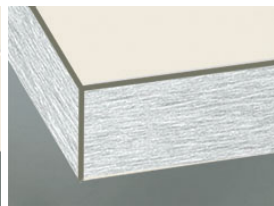

» 77 Siena XTreme

Gelaagde kunststof met functionele ESH-laag (elektronenstraal gehard) XTreme supermat met Anti-Finger-Print-technologie XTreme gemakkelijk te reinigen XTreme robuust

» Details

- Frontdikte: 19 mm
- Trendline, de greeploze keuken: leverbaar

» Kleuren

» Details

Raamwerkdeur

1 helder glas

2 Satinato

3 rookglas

R Afra

Z Cappelner designglas

Segmentdeur

2 Satinato

3 rookglas

» Rand

DK rand in frontkleur

ES rand in rvs

FE rand in rvs-decor

MG rand in glasdecor lichtgrijs