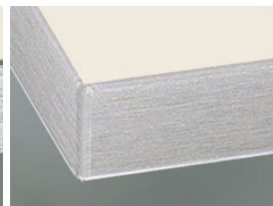

» 77 Siena XTreme

Gelaagde kunststof met functionele ESH-laag (elektronenstraal gehard) XTreme supermat met Anti-Finger-Print-technologie XTreme gemakkelijk te reinigen XTreme robuust

» Details

- Frontdikte: 19 mm
- Trendline, de greeploze keuken: leverbaar

» Kleuren

» Details

Raamwerkdeur

1 helder glas

2 Satinato

3 rookglas

R Afra

Z Cappelner designglas

Segmentdeur

2 Satinato

3 rookglas

» Rand

DK rand in frontkleur

ES rand in rvs

FE rand in rvs-decor

MG rand in glasdecor lichtgrijs