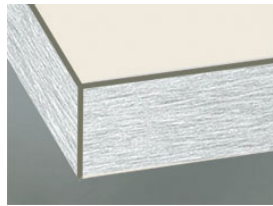

» 77 Siena XTreme

Gelaagde kunststof met functionele ESH-laag (elektronenstraal gehard) XTreme supermat met Anti-Finger-Print-technologie XTreme gemakkelijk te reinigen XTreme robuust

» Details

- Frontdikte: 19 mm
- Trendline, de greeploze keuken: leverbaar

» Kleuren

» Details

Raamwerkdeur

1 helder glas

2 Satinato

3 rookglas

R Afra

Z Cappelner designglas

Segmentdeur

2 Satinato

3 rookglas

» Rand

DK rand in frontkleur

ES rand in rvs

FE rand in rvs-decor

MG rand in glasdecor lichtgrijs