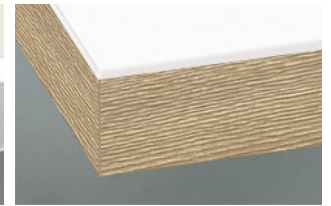

» 77 Siena XTreme

Gelaagde kunststof met functionele ESH-laag (elektronenstraal gehard) XTreme supermat met Anti-Finger-Print-technologie XTreme gemakkelijk te reinigen XTreme robuust

» Details

- Frontdikte: 19 mm
- Trendline, de greeploze keuken: leverbaar

» Kleuren

» Details

Raamwerkdeur

1 helder glas

2 Satinato

3 rookglas

R Afra

Z Cappelner designglas

Segmentdeur

2 Satinato

3 rookglas

» Rand

DK rand in frontkleur

ES rand in rvs

FE rand in rvs-decor

MG rand in glasdecor lichtgrijs