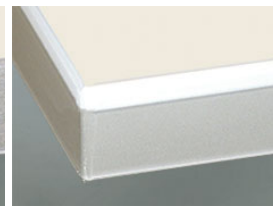

» 77 Siena XTreme

Gelaagde kunststof met functionele ESH-laag (elektronenstraal gehard) XTreme supermat met Anti-Finger-Print-technologie XTreme gemakkelijk te reinigen XTreme robuust

» Details

- Frontdikte: 19 mm
- Trendline, de greeploze keuken: leverbaar

» Kleuren

» Details

Raamwerkdeur

1 helder glas

2 Satinato

3 rookglas

R Afra

Z Cappelner designglas

Segmentdeur

2 Satinato

3 rookglas

» Rand

DK rand in frontkleur

ES rand in rvs

FE rand in rvs-decor

MG rand in glasdecor lichtgrijs