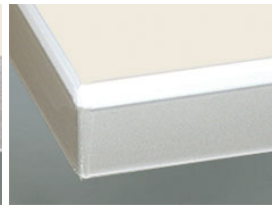

» 77 Siena XTreme

Gelaagde kunststof met functionele ESH-laag (elektronenstraal gehard) XTreme supermat met Anti-Finger-Print-technologie XTreme gemakkelijk te reinigen XTreme robuust

» Details

- Frontdikte: 19 mm
- Trendline, de greeploze keuken: leverbaar

» Kleuren

» Details

Raamwerkdeur

1 helder glas

2 Satinato

3 rookglas

R Afra

Z Cappelner designglas

Segmentdeur

2 Satinato

3 rookglas

» Rand

DK rand in frontkleur

ES rand in rvs

FE rand in rvs-decor

MG rand in glasdecor lichtgrijs