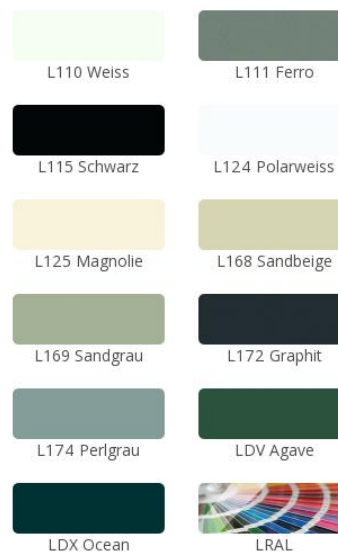

## Keukenwereld » 26 Chalet

Homepage » Keukenwereld » Mat

26 Chalet Malaga

### 26 Chalet

Fluweellak zijdeglans op MDF-basisplaat

- raamwerkbreedte 88 mm
- frontdikte: 19 mm
- Trendline, de greeploze keuken: leverbaar

[Gegevensblad downloaden](#)

#### Raamwerkdeur

- helder glas
  - Satinato
  - rookglas
- R Afra  
Z Cappelner designglas

Rand