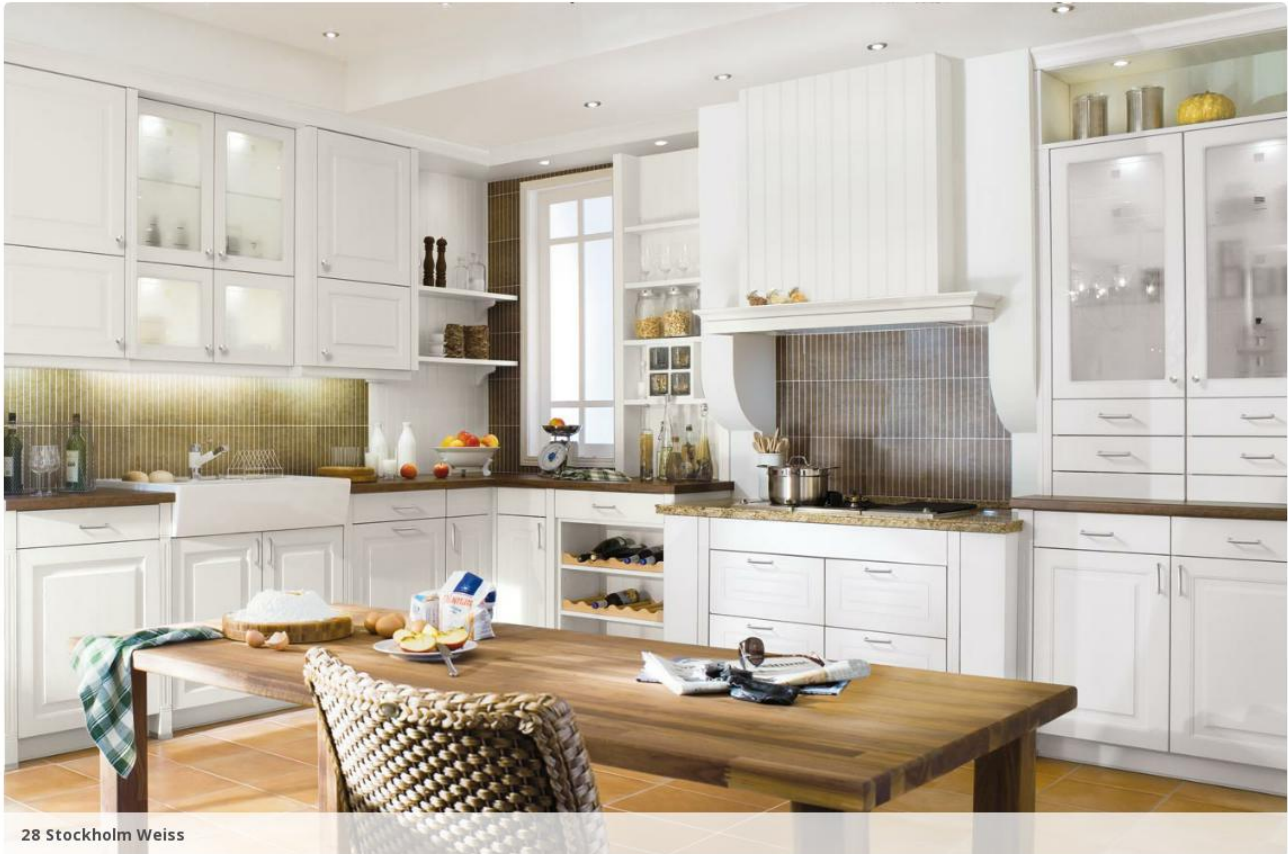

Keukenwereld » 28 Stockholm

Homepage » Keukenwereld » Mat

28 Stockholm Weiss

28 Stockholm

Fluweellak zijdeglans op met kunststof beklede houtstructuur

- frontdikte: 19 mm

[Gegevensblad downloaden](#)

Raamwerkdeur