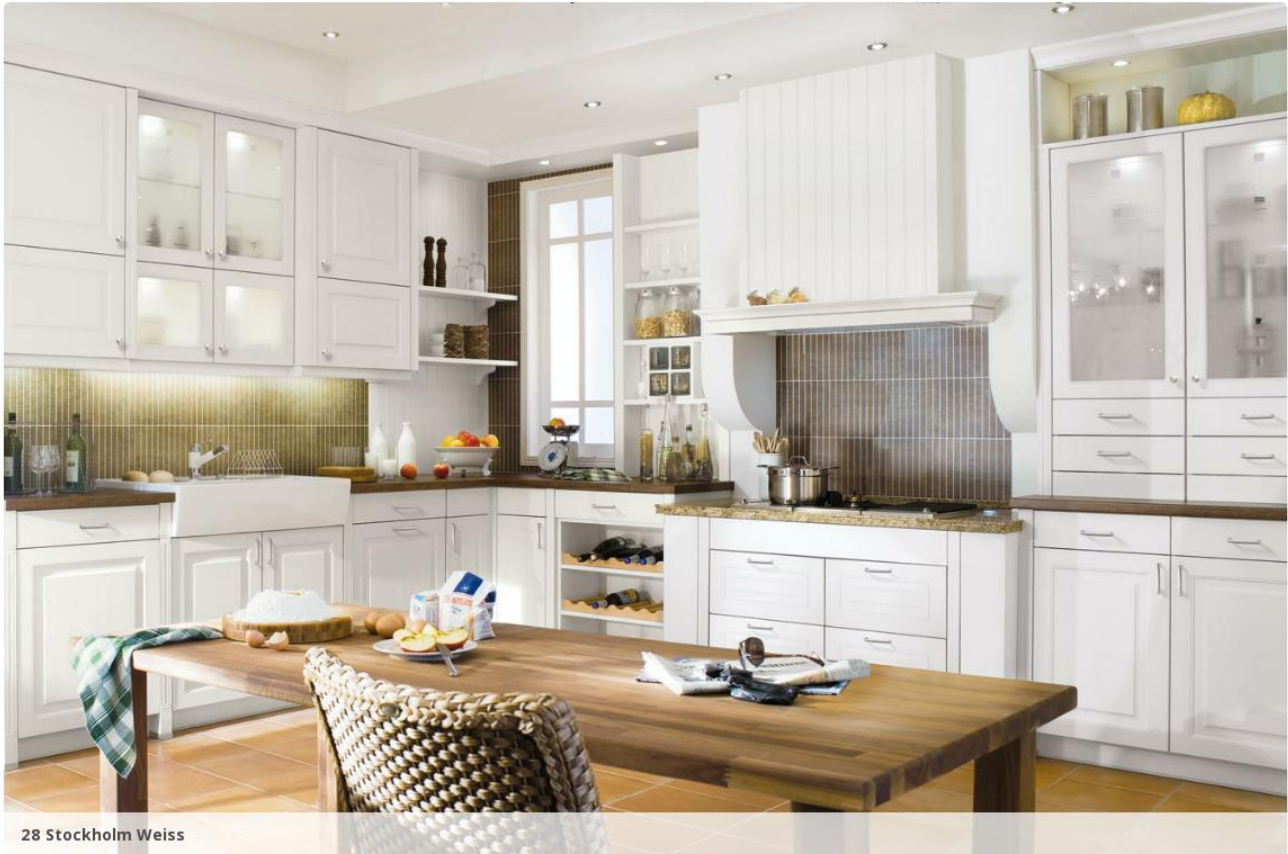

Keukenwereld » 28 Stockholm

Homepage » Keukenwereld » Mat

28 Stockholm Weiss

28 Stockholm

Fluweellak zijdeglans op met kunststof beklede houtstructuur

- frontdikte: 19 mm

[Gegevensblad downloaden](#)

Raamwerkdeur