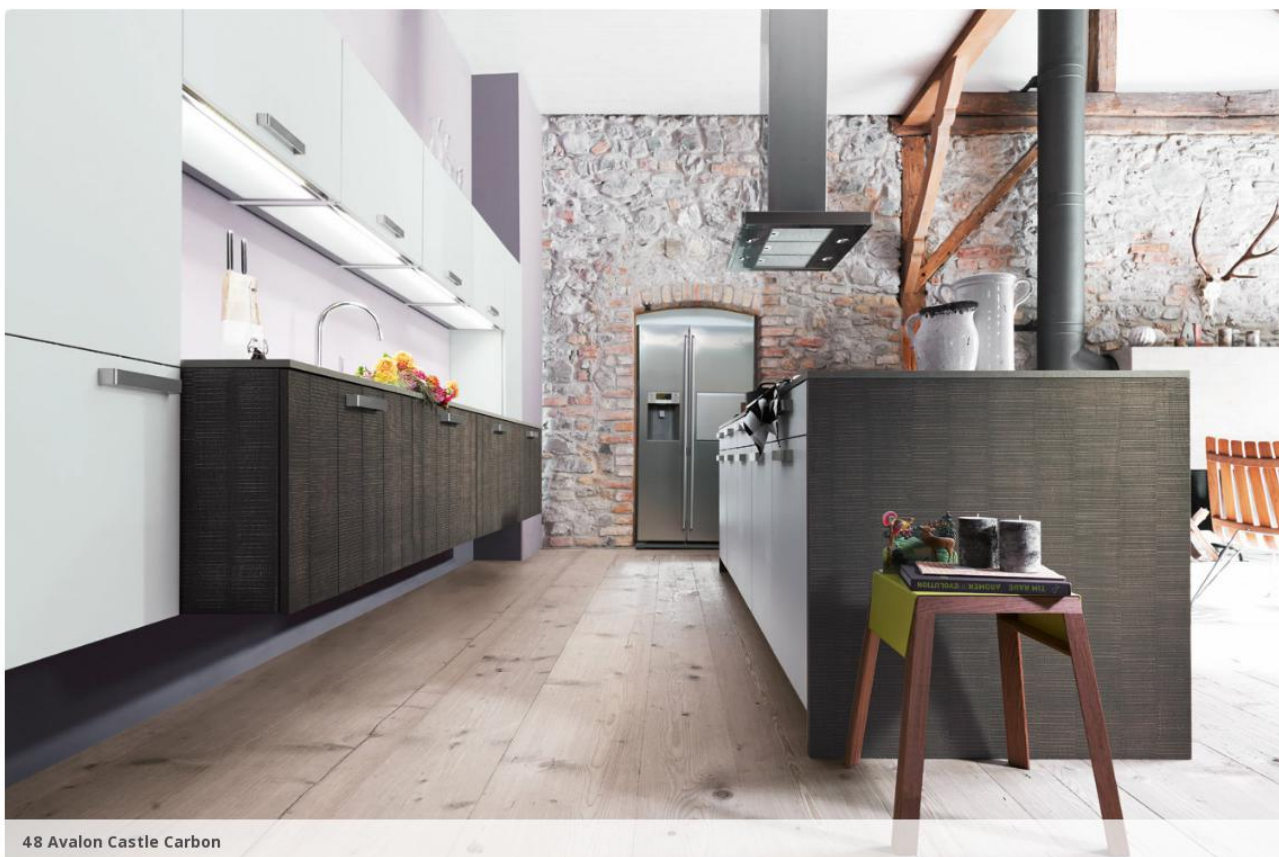

Keukenwereld » 48 Avalon Castle

Homepage » Keukenwereld » Hout

48 Avalon Castle Carbon

48 Avalon Castle

Eiken finer met zichtbare knoesten en horizontale 'roughcut-look'. Houtstructuur en paneeldecor verticaal.

- 42 Avalon Castle 10; paneelafstand 100 mm
- 48 Avalon Castle 15; paneelafstand 150 mm
- 49 Avalon Castle 20; paneelafstand 200 mm
- stollenwanden zijn met en zonder paneeldecor verkrijgbaar.
- zonder paneeldecor leverbaar als 38 Avalon
- frontdikte: 19 mm
- Trendline, de greeploze keuken: leverbaar