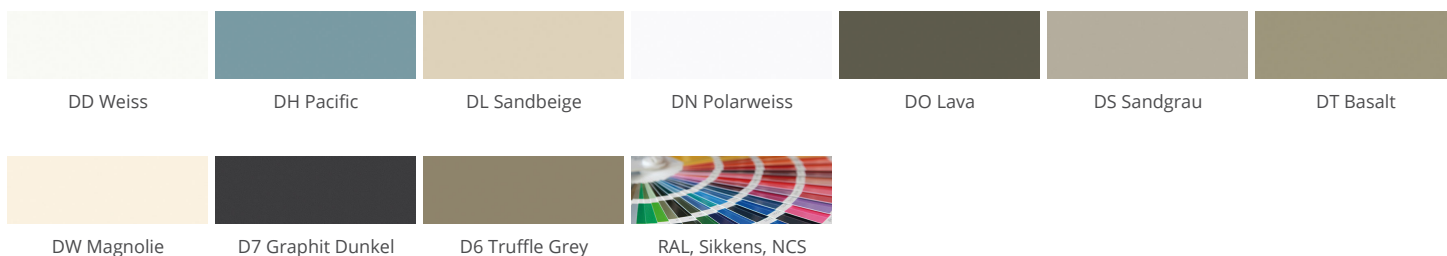

» 34 Antwerpen Line

Supermatte laklaag op MDF-basismateriaal met horizontaal paneeldecor

» Details

- paneeldecor verticaal met 100 mm paneelafstand leverbaar als 31 Antwerpen Classic 10
- paneeldecor verticaal met 150 mm paneelafstand leverbaar als 30 Antwerpen Classic 15
- paneeldecor verticaal met 200 mm paneelafstand leverbaar als 36 Antwerpen Classic 20

» Kleuren

» Details

Raamwerkdeur

Segmentdeur

2 Satinato
3 rookglas

» Rand

Rand