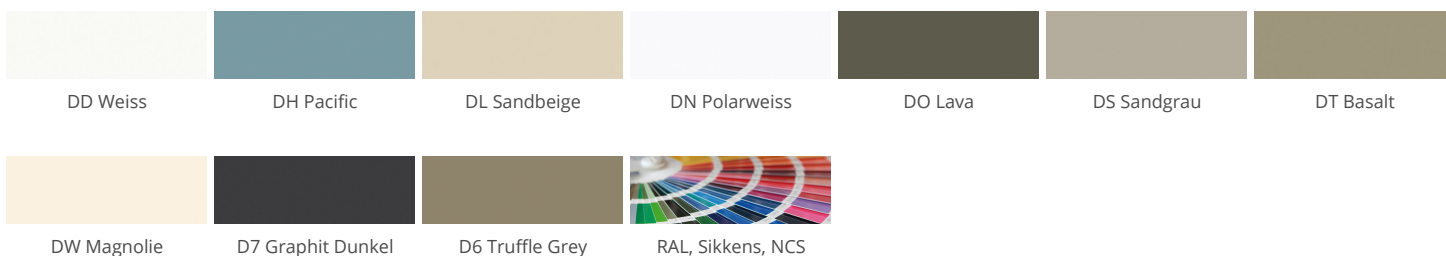

» 34 Antwerpen Line

Supermatte laklaag op MDF-basismateriaal met horizontaal paneeldecor

» Details

- paneeldecor verticaal met 100 mm paneelafstand leverbaar als 31 Antwerpen Classic 10
- paneeldecor verticaal met 150 mm paneelafstand leverbaar als 30 Antwerpen Classic 15
- paneeldecor verticaal met 200 mm paneelafstand leverbaar als 36 Antwerpen Classic 20

» Kleuren

» Details

Raamwerkdeur

Segmentdeur

2 Satinato
3 rookglas

» Rand

Rand