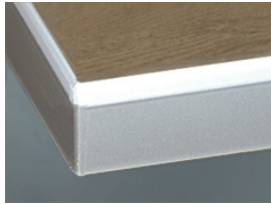

» 13 Silvia Wood Line

Melaminehars coating, houtstructuur horizontaal

» Details

- houtstructuur verticaal leverbaar als 56 Silvia Wood Classic
- frontdikte: 19 mm
- Trendline, de greeploze keuken: leverbaar

98 Pinie Anthrazit

» Details

Raamwerkdeur

- 1 helder glas
- 2 Satinato
- 3 rookglas
- R Afra

Segmentdeur

- 1 helder glas
- 2 Satinato
- 3 rookglas

Z Cappelner designglas

» Rand

DK rand in frontkleur

MG rand in glasdecor lichtgrijs

IE Inox

Image type unknown
upload/kuechen/programme/