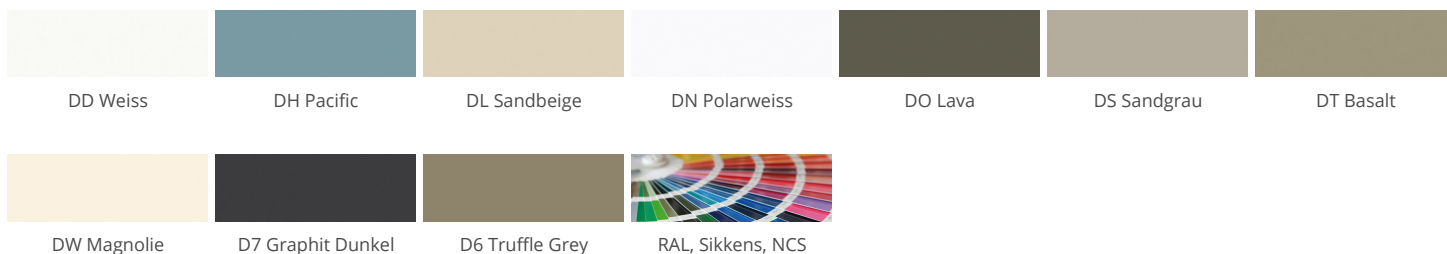

» 54 Colorado

Supermatte laklaag op MDF-basisplaat

» Details

- frontdikte: 19 mm
- Trendline, de greeploze keuken: leverbaar

» Kleuren

» Details

Raamwerkdeur

1 helder glas

2 Satinato

3 rookglas

R Afra

Z Cappelner designglas

Segmentdeur

1 helder glas

2 Satinato

3 rookglas