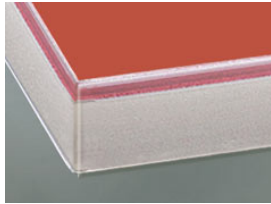

### Raamwerkdeur

- 1 helder glas
- 2 Satinato
- 3 rookglas
- R Afra

### Segmentdeur

- 1 helder glas
- 2 Satinato
- 3 rookglas

Z Cappelner designglas

## » Rand

---

DK rand in frontkleur

MG rand in glasdecor lichtgrijs

Module translation not found: kante6

IE Inox