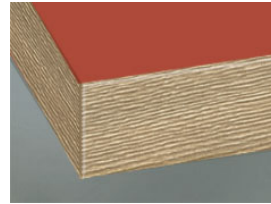

## » Rand

---

DK rand in frontkleur

MG rand in glasdecor lichtgrijs

Module translation not found: kante6

IE Inox