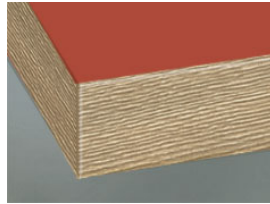

## » Rand

---

DK rand in frontkleur

MG rand in glasdecor lichtgrijs

Module translation not found: kante6

IE Inox