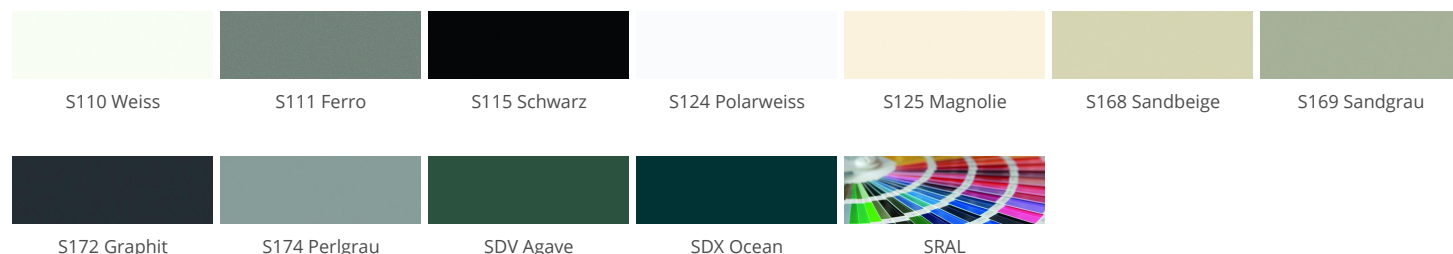

» 55 Denver Classic

Supermatte laklaag op melamineharscoating met verticale houtstructuur.

» Details

- horizontale houtstructuur leverbaar als 53 Denver Line
- Frontdikte: 19 mm
- Trendline, de greeploze keuken: leverbaar

» Kleuren

» Details

Raamwerkdeur

1 helder glas

2 Satinato

3 rookglas

R Afra

Z Cappelner designglas

Segmentdeur

1 helder glas

2 Satinato

3 rookglas

» Rand

Rand