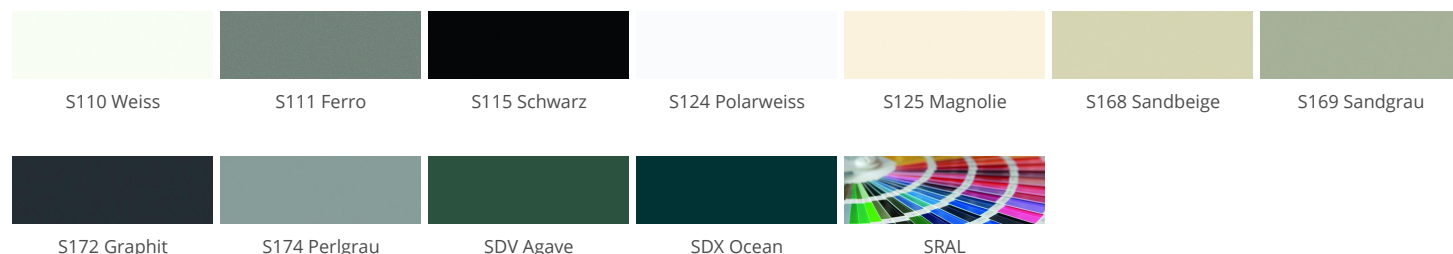

## » 55 Denver Classic

Supermatte laklaag op melamineharscoating met verticale houtstructuur.

### » Details

- horizontale houtstructuur leverbaar als 53 Denver Line
- Frontdikte: 19 mm
- Trendline, de greeploze keuken: leverbaar

### » Kleuren