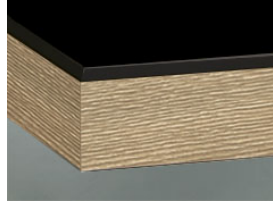

» 89 Nova

Hoogglanzend Crystal-oppervlak op MDF-basisplaat

» Details

- frontdikte: 19 mm
- Trendline, de greeploze keuken: leverbaar

» Kleuren

CAG Hellgrau

CAT Weiss

CAV Anthrazit

CAW Magnolie

CAY Schwarz

» Details

Raamwerkdeur

» Rand

DK rand in frontkleur

Module translation not found: kante6

IE Inox