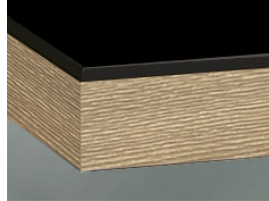

» 89 Nova

Hoogglanzend Crystal-oppervlak op MDF-basisplaat

» Details

- frontdikte: 19 mm
- Trendline, de greeploze keuken: leverbaar

» Kleuren

CAG Hellgrau

CAT Weiss

CAV Anthrazit

CAW Magnolie

CAY Schwarz

» Details

Raamwerkdeur

» Rand

DK rand in frontkleur

Module translation not found: kante6

IE Inox