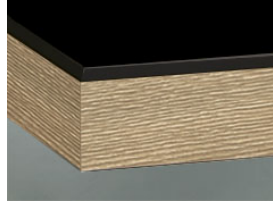

### » Details

- frontdikte: 19 mm
- Trendline, de greeploze keuken: leverbaar