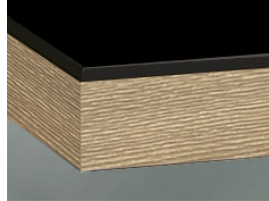

Module translation not found: kante6

IE Inox