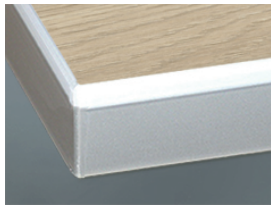

» 56 Silvia Wood Classic

Melaminehars coating, Houtstructuur verticaal

» Details

- horizontale houtstructuur leverbaar als 13 Silvia Line
- Frontdikte: 19 mm
- Trendline, de greeploze keuken: leverbaar

» Kleuren

23 Castell Eiche

26 Castell Eiche Grau

47 Eiche Blonde

48 Nussbaum Natur

» Details

Raamwerkdeur

- 1 helder glas
- 2 Satinato
- 3 rookglas
- R Afra

Segmentdeur

- 1 helder glas
- 2 Satinato
- 3 rookglas

Z Cappelner designglas

» Rand

DK rand in frontkleur

MG rand in glasdecor lichtgrijs

IE Inox