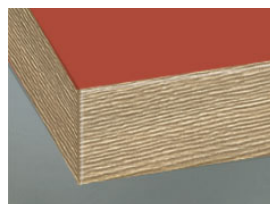

» 87 Estrada

Поверхность из высококачественного, глянцевого слоистого пластика

» подробности

- Толщина фасада: 19 мм
- комплектация Trendline, кухня без ручек: имеется в продаже

» Цвета

» подробности

рамочный фасад

- 1 Klarglas
- 2 Satinato
- 3 дымчатое стекло
- R Afra

дизайнерское стекло Cappelner

стеклянная вставка

- 1 Klarglas
- 2 Satinato
- 3 дымчатое стекло

» Кромка

DK Кромка в цвете фасада

MG Кромка «под стекло» светло-серого цвета