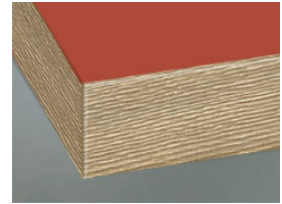

### рамочный фасад

- 1 Klarglas
- 2 Satinato
- 3 дымчатое стекло
- R Afra

дизайнерское стекло Cappelner

### стеклянная вставка

- 1 Klarglas
- 2 Satinato
- 3 дымчатое стекло

## » Кромка

---

DK Кромка в цвете фасада

MG Кромка «под стекло» светло-серого цвета

Module translation not found:  
kante6

IE Inox