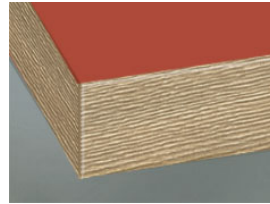

### стеклянная вставка

- 1 Klarglas
- 2 Satinato
- 3 дымчатое стекло

## » Кромка

---

DK Кромка в цвете фасада

MG Кромка «под стекло» светло-серого цвета

Module translation not found:  
kante6

IE Inox