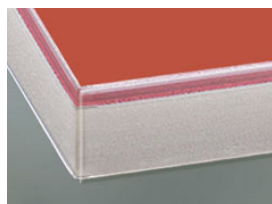

» 87 Estrada

Поверхность из высококачественного, глянцевого слоистого пластика

» подробности

- Толщина фасада: 19 мм
- комплектация Trendline, кухня без ручек: имеется в продаже

» Цвета

» подробности

рамочный фасад

- 1 Klarglas
- 2 Satinato
- 3 дымчатое стекло
- R Afra

дизайнерское стекло Cappelner

стеклянная вставка

- 1 Klarglas
- 2 Satinato
- 3 дымчатое стекло

» Кромка

DK Кромка в цвете фасада

MG Кромка «под стекло» светло-серого цвета