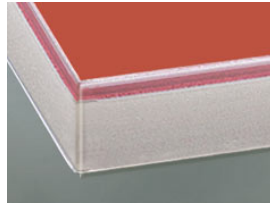

### рамочный фасад

- 1 Klarglas
- 2 Satinato
- 3 дымчатое стекло
- R Afra

дизайнерское стекло Cappelner

### стеклянная вставка

- 1 Klarglas
- 2 Satinato
- 3 дымчатое стекло

## » Кромка

---

DK Кромка в цвете фасада

MG Кромка «под стекло» светло-серого цвета

Module translation not found:  
kante6

IE Inox