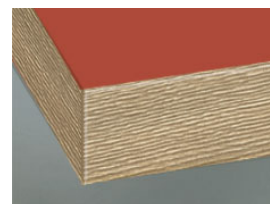

» подробности

рамочный фасад

- 1 Klarglas
- 2 Satinato
- 3 дымчатое стекло
- R Afra

дизайнерское стекло Cappelner

стеклянная вставка

- 1 Klarglas
- 2 Satinato
- 3 дымчатое стекло

» Кромка

IE Inox