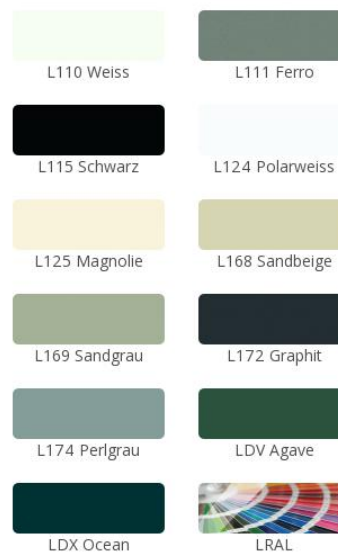

Мир кухни » 05 Montana

домой » Мир кухни » Матовые

05 Montana Sandgrau

05 Montana

Шелковисто-гляцевый бархатный лак на МДФ основании

- Толщина фасада: 22 мм

 Загрузить технический паспорт

рамочный фасад

- 1 Klarglas
- 2 Satinato
- 3 дымчатое стекло
- R Afra

дизайнерское стекло
Cappelner

Кромка