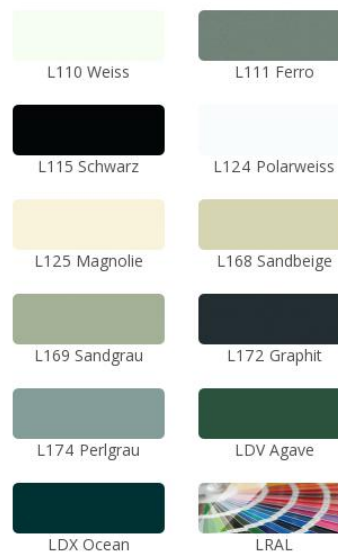

Мир кухни » 05 Montana

домой ▸ Мир кухни ▸ Матовые

05 Montana Sandgrau

05 Montana

Шелковисто-гляцевый бархатный лак на МДФ основании

- Толщина фасада: 22 мм

 Загрузить технический паспорт

рамочный фасад

- 1 Klarglas
- 2 Satinato
- 3 дымчатое стекло
- R Afra

дизайнерское стекло
Cappelner

Кромка