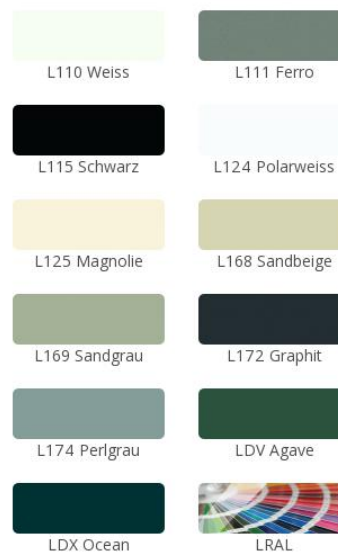

Мир кухни » 05 Montana

домой ▸ Мир кухни ▸ Матовые

05 Montana Sandgrau

05 Montana

Шелковисто-гляцевый бархатный лак на МДФ основании

- Толщина фасада: 22 мм

 Загрузить технический паспорт

рамочный фасад

- 1 Klarglas
- 2 Satinato
- 3 дымчатое стекло
- R Afra

дизайнерское стекло
Cappelner

Кромка