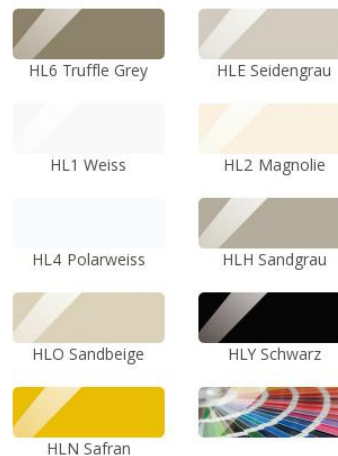

## Мир кухни » 51 Leonardo

домой » Мир кухни » Глянцевые

51 Leonardo Hochglanz Weiss & 55 Denver Classic Schwarz

### 51 Leonardo

Глянцевая полированная конструкция на МДФ основании

- Толщина фасада: 19 мм
- комплектация Trendline, кухня без ручек: имеется в продаже

 Загрузить технический паспорт

#### рамочный фасад

- 1 Klarglas
- 2 Satinato
- 3 дымчатое стекло
- R Afra
- дизайнерское стекло
- Carpelner

#### стеклянная вставка

- 1 Klarglas
- 2 Satinato
- 3 дымчатое стекло

Кромка