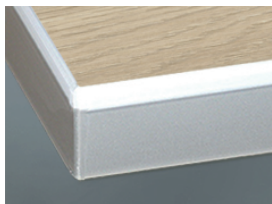

» 56 Silvia Wood Classic

Text Melaminharz beschichtet, Holzstruktur senkrecht

» подробности

- Holzstruktur waagerecht als 13 Silvia Wood Line lieferbar
- Толщина фасада: 19 mm
- омплектация Trendline, кухня без ручек: имеется в продаже

» Цвета

23 Castell Eiche

26 Castell Eiche Grau

47 Eiche Blonde

48 Nussbaum Natur

» подробности

рамочный фасад

- 1 Klarglas
- 2 Satinato
- 3 дымчатое стекло
- R Afra

дизайнерское стекло Cappelner

стеклянная вставка

- 1 Klarglas
- 2 Satinato
- 3 дымчатое стекло

» Кромка

DK Кромка в цвете фасада

MG Кромка «под стекло» светло-серого цвета

Image type unknown
upload/kuechen/programme/