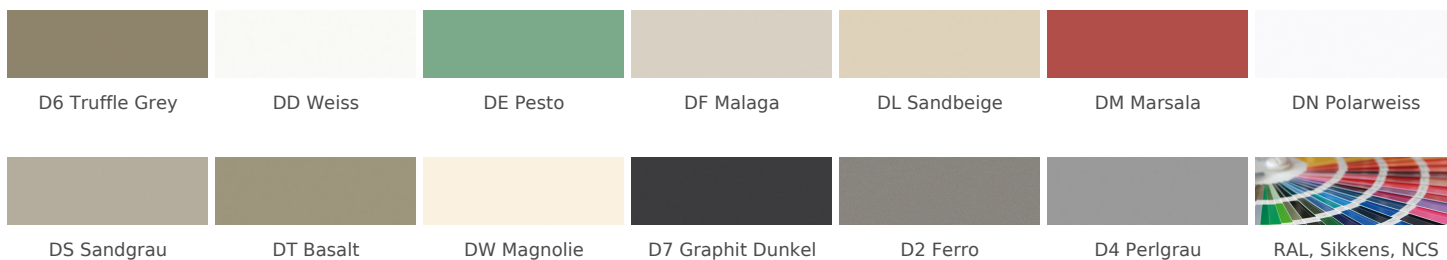

» **61 Monaco**

Matte Schleiflackaufbau auf MDF-Trägermaterial

» **подробности**

- Толщина фасада: 23 mm

» **Цвета**

» подробности

рамочный фасад

- 1 Klarglas
- 2 Satinato
- 3 дымчатое стекло
- R Afra

дизайнерское стекло Cappelner

Дверца с решетчатым стеклом

» Кромка

Кромка