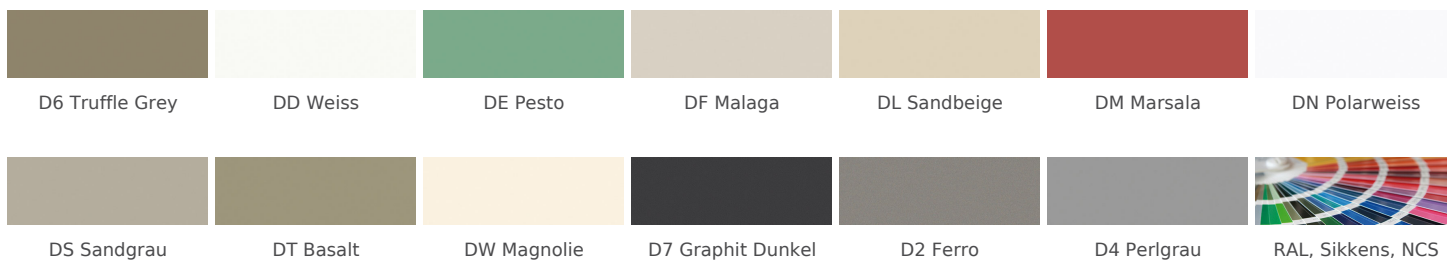

» **61 Monaco**

Matte Schleiflackaufbau auf MDF-Trägermaterial

» **подробности**

- Толщина фасада: 23 mm

» **Цвета**

» подробности

рамочный фасад

- 1 Klarglas
- 2 Satinato
- 3 дымчатое стекло
- R Afra

дизайнерское стекло Cappeller

Дверца с решетчатым стеклом

» Кромка

Кромка