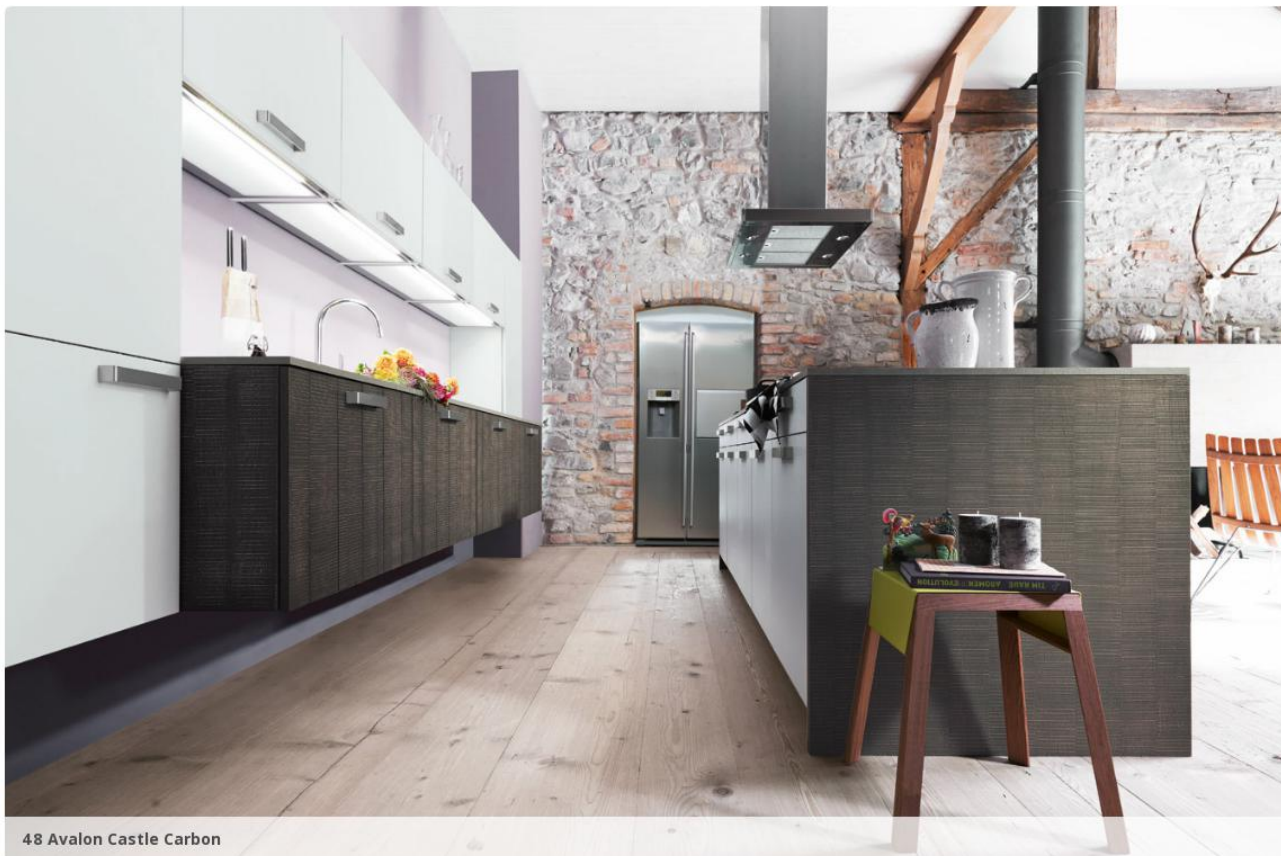

Мир кухни » 48 Avalon Castle

домой » Мир кухни » Дерево

48 Avalon Castle Carbon

48 Avalon Castle

Шпон дубовый с видимыми сучками и горизонтальной текстурой древесины с грубыми швами в «панельном» стиле

- 42 Avalon Castle 10: расстояние между панелями 100 мм
- 48 Avalon Castle 15: расстояние между панелями 150 мм
- 49 Avalon Castle 20: расстояние между панелями 200 мм
- Несущие боковые стенки имеются по выбору в «панельном» стиле или без него.
- без «панельного» стиля имеется также в варианте 38 Avalon
- Толщина фасада: 19 мм
- комплектация Trendline, кухня без ручек: имеется в продаже

Загрузить технический паспорт

рамочный фасад

1. 1 Klarglas
  2. 2 Satinato
  3. 3 дымчатое стекло
2. R Afra
   дизайнерское стекло
   Cappelner

Другие кухни: