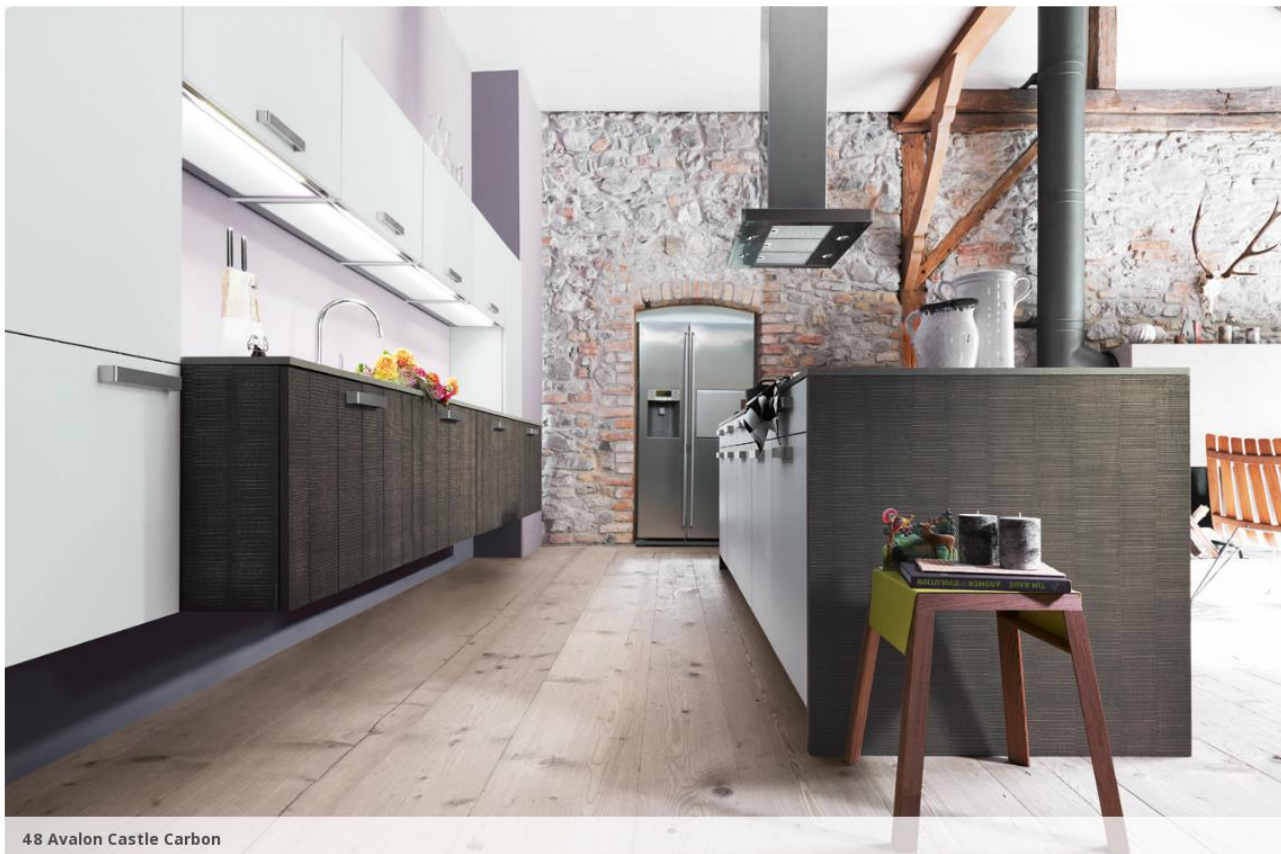

Мир кухни » 48 Avalon Castle

домой » Мир кухни » Дерево

48 Avalon Castle Carbon

48 Avalon Castle

Шпон дубовый с видимыми сучками и горизонтальной текстурой древесины с грубыми швами в «панельном» стиле

- 42 Avalon Castle 10: расстояние между панелями 100 мм
- 48 Avalon Castle 15: расстояние между панелями 150 мм
- 49 Avalon Castle 20: расстояние между панелями 200 мм
- Несущие боковые стенки имеются по выбору в «панельном» стиле или без него.
- без «панельного» стиля имеется также в варианте 38 Avalon
- Толщина фасада: 19 мм
- комплектация Trendline, кухня без ручек: имеется в продаже