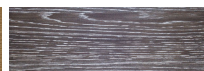

» 06 Camelot

Массивная рама из дуба с видимыми сучками, фанерованные шпоном филенки

» подробности

- Ширина рамы 87 мм
- Толщина фасада: 19 мм
- комплектация Trendline, кухня без ручек: имеется в продаже

» Цвета

4A Pastel Nature

4B Pastel Grey

4D Carbon

4E Castell Eiche

4G Cottage Grey

» подробности

рамочный фасад

1 Klarglas