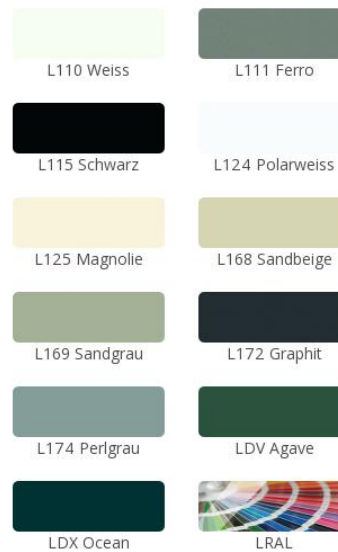

## Мир кухни » 54 Colorado

домой » Мир кухни » Матовые

54 Colorado Agave

### 54 Colorado

суперматовая лакированная конструкция на несущих панелях MDF

- Толщина фасада: 19 мм
- комплектация Trendline, кухня без ручек: имеется в продаже

 Загрузить технический паспорт

#### рамочный фасад

- 1 Klarglas
  - 2 Satinato
  - 3 дымчатое стекло
- R Afra  
дизайнерское стекло  
Cappelner

#### стеклянная вставка

- 1 Klarglas
- 2 Satinato
- 3 дымчатое стекло

Кромка