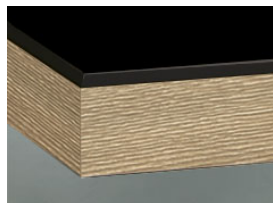

» **89 Nova**

Сверкающая поверхность «под хрусталь» на несущих элементах из MDF

» **подробности**

- Толщина фасада: 19 мм
- комплектация Trendline, кухня без ручек: имеется в продаже

» **Цвета**

CAG Hellgrau

CAT Weiss

CAV Anthrazit

CAW Magnolie

CAY Schwarz

» подробности

рамочный фасад

» Кромка

DK Кромка в цвете фасада