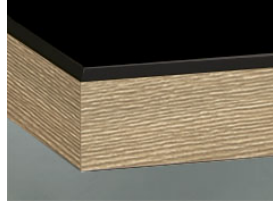

» **89 Nova**

Сверкающая поверхность «под хрусталь» на несущих элементах из MDF

» **подробности**

- Толщина фасада: 19 мм
- комплектация Trendline, кухня без ручек: имеется в продаже

» **Цвета**

CAG Hellgrau

CAT Weiss

CAV Anthrazit

CAW Magnolie

CAY Schwarz

» подробности

рамочный фасад

» Кромка

DK Кромка в цвете фасада