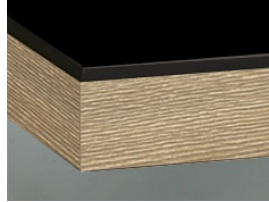

» подробности

» Кромка

IE Inox