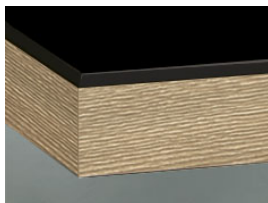

» подробности

» Кромка

IE Inox