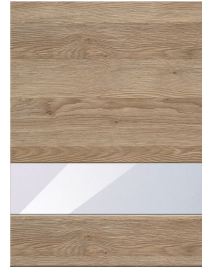

» 73 Tessina Line

меламиновая смола с покрытием Synchronpore (рельефное тиснение)

» подробности

- Текстура древесины горизонтальная
- текстура древесины вертикальная, имеется в варианте 74 Tessina Classic
- Толщина фасада: 19 мм
- комплектация Trendline, кухня без ручек: имеется в продаже

» Цвета

34 Elm White

37 Oak Greige

41 Oak Tabak

» подробности

рамочный фасад

- 1 Klarglas
- 2 Satinato
- 3 дымчатое стекло
- R Afra

стеклянная вставка

- 1 Klarglas
- 2 Satinato
- 3 дымчатое стекло

дизайнерское стекло Cappeller

» Кромка

DK Кромка в цвете фасада

ES Кромка из нержавеющей стали

FE Кромка «под нержавеющую сталь»

MG Кромка «под стекло» светло-серого цвета