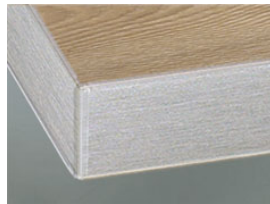

» Цвета

34 Elm White

37 Oak Greige

41 Oak Tabak

» подробности

рамочный фасад

- 1 Klarglas
- 2 Satinato
- 3 дымчатое стекло
- R Afra

стеклянная вставка

- 1 Klarglas
- 2 Satinato
- 3 дымчатое стекло

дизайнерское стекло Cappeller

» Кромка

DK Кромка в цвете фасада

ES Кромка из нержавеющей стали

FE Кромка «под нержавеющую сталь»

MG Кромка «под стекло» светло-серого цвета