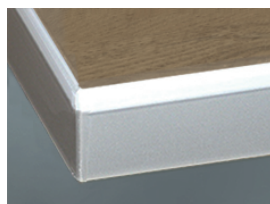

» 13 Silvia Wood Line

меламиновая смола с покрытием, текстура древесины горизонтальная

» подробности

- текстура древесины вертикальная, имеется в варианте 56 Silvia Wood Classic
- Толщина фасада: 19 мм
- комплектация Trendline, кухня без ручек: имеется в продаже

98 Pinie Anthrazit

» подробности

рамочный фасад

- 1 Klarglas
- 2 Satinato
- 3 дымчатое стекло
- R Afra

дизайнерское стекло Cappelner

стеклянная вставка

- 1 Klarglas
- 2 Satinato
- 3 дымчатое стекло

» Кромка

DK Кромка в цвете фасада

MG Кромка «под стекло» светло-серого цвета

IE Inox