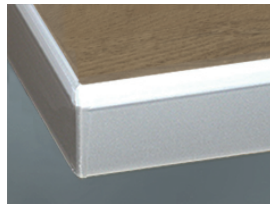

» 13 Silvia Wood Line

меламиновая смола с покрытием, текстура древесины горизонтальная

» подробности

- текстура древесины вертикальная, имеется в варианте 56 Silvia Wood Classic
- Толщина фасада: 19 мм
- комплектация Trendline, кухня без ручек: имеется в продаже

98 Pinie Anthrazit

» подробности

рамочный фасад

- 1 Klarglas
- 2 Satinato
- 3 дымчатое стекло
- R Afra

дизайнерское стекло Cappelner

стеклянная вставка

- 1 Klarglas
- 2 Satinato
- 3 дымчатое стекло

» Кромка

DK Кромка в цвете фасада

MG Кромка «под стекло» светло-серого цвета

IE Inox