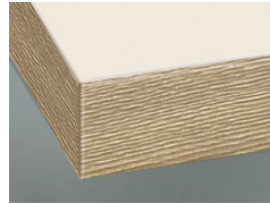

- 1 Klarglas
- 2 Satinato
- 3 дымчатое стекло

» Кромка

DK Кромка в цвете фасада

MG Кромка «под стекло» светло-серого цвета

Module translation not found:
kante6

IE Inox