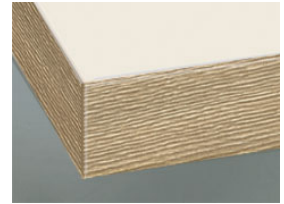

» **79 Peru**

Matte UV-Lackierung

» **подробности**

- Толщина фасада: 19 mm
- комплектация Trendline, кухня без ручек: имеется в продаже

» **Цвета**

TDZ Schwarz

TDD Weiss

TDN Polarweiss

TDW Magnolie

TD4 Perlgrau

TD7 Graphit Dunkel

» подробности

рамочный фасад

- 1 Klarglas
- 2 Satinato
- 3 дымчатое стекло
- R Afra

дизайнерское стекло Cappelner

стеклянная вставка

- 1 Klarglas
- 2 Satinato
- 3 дымчатое стекло

» Кромка

DK Кромка в цвете фасада

MG Кромка «под стекло» светло-серого цвета

Module translation not found:
kante6

IE Inox