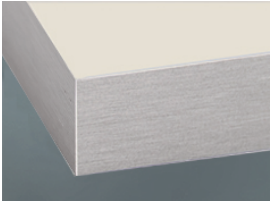

» Кромка

Кромка