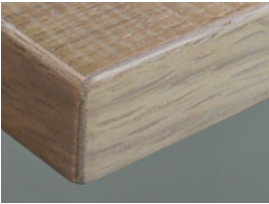

» Кромка

Кромка