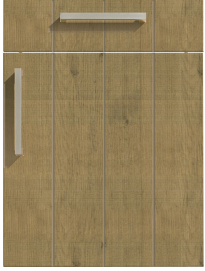

» 48 Avalon Castle

Шпон дубовый с видимыми сучками и горизонтальной текстурой древесины с грубыми швами в «панельном» стиле

» подробности

- 42 Avalon Castle 10: расстояние между панелями 100 мм
- 48 Avalon Castle 15: расстояние между панелями 150 мм
- 49 Avalon Castle 20: расстояние между панелями 200 мм
- Несущие боковые стенки имеются по выбору в «панельном» стиле или без него.
- без «панельного» стиля имеется также в варианте 38 Avalon
- Толщина фасада: 19 мм
- комплектация Trendline, кухня без ручек: имеется в продаже

» Цвета

5A Pastel Nature RC

5B Pastel Grey RC

5D Carbon RC

5E Castell Eiche RC

» подробности

рамочный фасад

1 Klarglas

2 Satinato

3 дымчатое стекло

R Afra

дизайнерское стекло Cappelner

» Кромка

Кромка