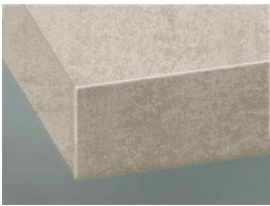

» Кромка

DK Кромка в цвете фасада