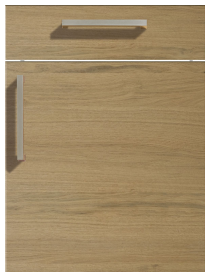

» 45 Windsor

Шпон дубовый крацованный, текстура древесины горизонтальная

» подробности

- Толщина фасада: 20 мм
- комплектация Trendline, кухня без ручек: имеется в продаже

» Цвета

3A Pastel Nature

3B Pastel Grey

3D Carbon

3E Castell Eiche

3I Eiche Anthrazit

» подробности

рамочный фасад

- 1 Klarglas
- 2 Satinato
- 3 дымчатое стекло
- R Afra

дизайнерское стекло Cappelner

стеклянная вставка