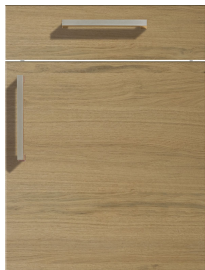

### » подробности

- Толщина фасада: 20 мм
- комплектация Trendline, кухня без ручек: имеется в продаже

### » Цвета

3A Pastel Nature

3B Pastel Grey

3D Carbon

3E Castell Eiche

3I Eiche Anthrazit

### рамочный фасад

- 1 Klarglas
- 2 Satinato
- 3 дымчатое стекло
- R Afra

дизайнерское стекло Cappelner