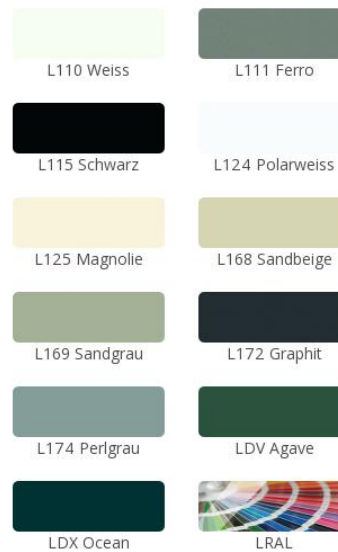

## Мир кухни » 26 Chalet

домой » Мир кухни » Матовые

26 Chalet Malaga

### 26 Chalet

Шелковисто-глянцевый бархатный лак на МДФ основании

- Ширина рамы 88 мм
- Толщина фасада: 19 мм
- комплектация Trendline, кухня без ручек: имеется в продаже

 Загрузить технический паспорт

#### рамочный фасад

- 1 Klarglas
  - 2 Satinato
  - 3 дымчатое стекло
- R Afra

дизайнерское стекло  
Cappelner

Кромка