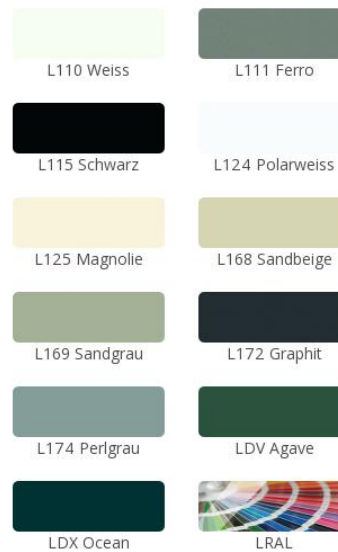

Мир кухни » 26 Chalet

домой » Мир кухни » Матовые

26 Chalet Malaga

26 Chalet

Шелковисто-глянцевый бархатный лак на МДФ основании

- Ширина рамы 88 мм
- Толщина фасада: 19 мм
- комплектация Trendline, кухня без ручек: имеется в продаже

 Загрузить технический паспорт

рамочный фасад

- 1 Klarglas
 - 2 Satinato
 - 3 дымчатое стекло
- R Afra

дизайнерское стекло
Cappelner

Кромка