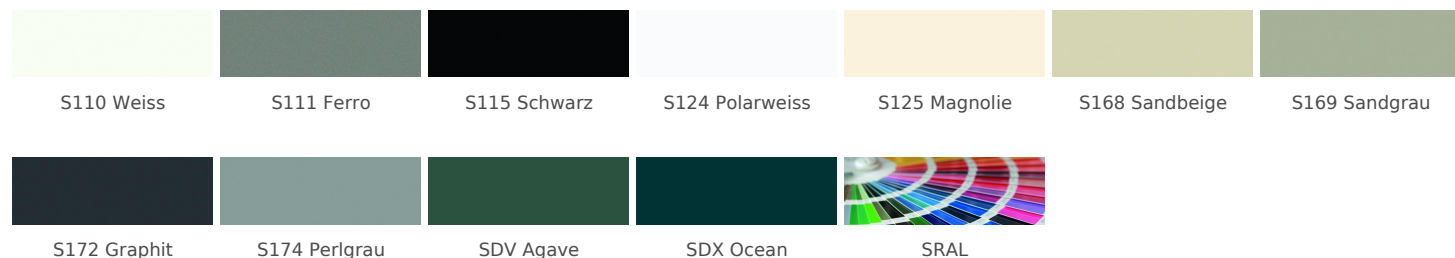

» 55 Denver Classic

Supermatter Lackaufbau auf Melaminharzbeschichtung mit Holzstruktur senkrecht.

» подробности

- Holzstruktur waagrecht als 53 Denver Line lieferbar
- Frontstärke 19 mm
- Trendline, die griffreie Küche: lieferbar

» Цвета

» подробности

рамочный фасад

- 1 Klarglas
- 2 Satinato
- 3 дымчатое стекло
- R Afra

дизайнерское стекло Cappeln

стеклянная вставка

- 1 Klarglas
- 2 Satinato
- 3 дымчатое стекло

» Кромка

Кромка