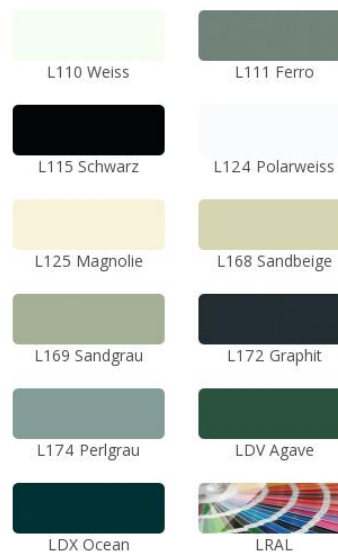

Мир кухни » 24 Alaska

домой > Мир кухни > Матовые

24 Alaska Weiss

24 Alaska

Шелковисто-глянцевый бархатный лак на МДФ основании

- Толщина фасада: 19 мм

 Загрузить технический паспорт

рамочный фасад

- 1 Klarglas
 - 2 Satinato
 - 3 дымчатое стекло
 - R Afra
- дизайнерское стекло
Cappelner

Дверца с решетчатым стеклом

Кромка