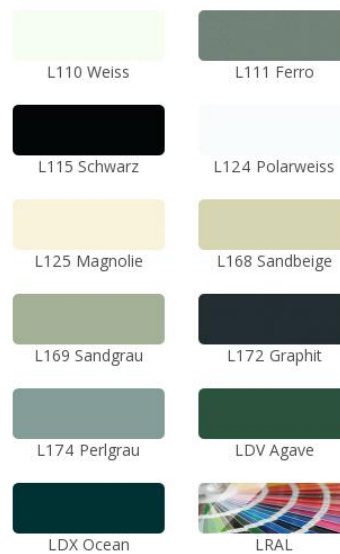

Мир кухни » 24 Alaska

домой > Мир кухни > Матовые

24 Alaska Weiss

24 Alaska

Шелковисто-гляцевый бархатный лак на МДФ основании

- Толщина фасада: 19 мм

 Загрузить технический паспорт

рамочный фасад

- 1 Klarglas
 - 2 Satinato
 - 3 дымчатое стекло
 - R Afra
- дизайнерское стекло
Cappelner

Дверца с решетчатым стеклом

Кромка